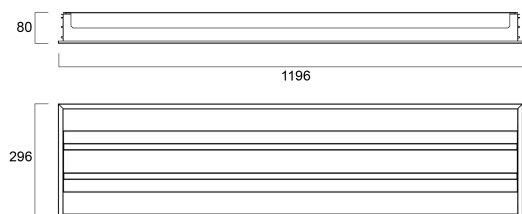

Műszaki eszközök

Méretek (mm)