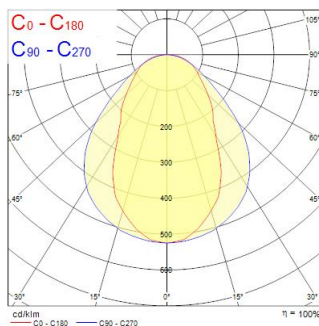

Műszaki eszközök

Méretek (mm)

Fotometriák

Distance [m]	Cone diameter [m]	Φ0° E(0°)	Φ15° E(15°)	Φ30° E(30°)	Φ45° E(45°)	Φ60° E(60°)	Φ75° E(75°)	Φ90° E(90°)
0.5	1.09 0.61	620	47.4° 970	31.4° 1982				
1.0	2.17 1.22	154	47.4° 243	31.4° 688				
1.5	3.26 1.83	89	47.4° 108	31.4° 211				
2.0	4.35 2.44	39	47.4° 11	31.4° 12				
2.5	5.44 3.05	20	47.4° 6	31.4° 7				
3.0	6.52 3.66	12	47.4° 4	31.4° 5				

Distance [m] Cone diameter [m] Illuminance [lx]
— C0 - C180 (Half beam angle: 60.9°)
— C90 - C270 (Half beam angle: 94.9°)

RUBICO LED 1200x300 HE 4K

Cikkszám 0044285

SYLVANIA

Általános adatok

Termék neve	RUBICO LED 1200x300 HE 4K
Technológia	LED
Foglalat/Fejelés	N/A
Ház	Acél
Szerelhetőség	Mennyezetbe süllyesztett szerelés
Beépített jelenlétérzékelő	Nincs
Általános alkalmazás	Oktatás, Vendéglátás, Iroda, Kiskereskedelem
Üzemi hőmérséklet-tartomány (°C)	-20°C...+50°C
Teljesítmény környezeti hőmérséklet Tq (° C)	25
Virtual assistant compatibility	N/A
ETIM osztály	EC002892
Garancia	5 év

Optikai adatok

Lámpatest fényárama (lm)	2950
Lámpatest fényhasznosítása (lm/W)	113
Színhőmérséklet (K)	4000
Light colour	Semleges fehér
Színvisszaadás (Ra)	80
Színkonzisztencia (SDCM)	SDCM3
Szórástípus	Szimmetrikus
Káprázás elleni védelem	< 19
Fotobiológiai kockázati csoport	RG0