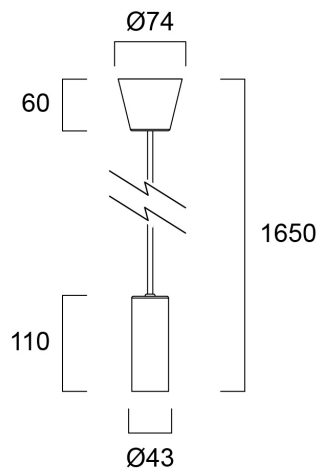

SYLPENDANT WHITE

Cikkszám 0044407

SYLVANIA

YourHome™

Sleek and compact metal pendant with the E27 socket, designed specifically to enhance the product's aesthetic. Modern and versatile design. Perfect for Sylvania LED lamps range. Premium fit and finish. Sleek and compact white metal pendant with E27 socket, designed to enhance the product's aesthetic (only glass and metal visible). Maximum cord length 1450mm. Maximum rated LED lamp wattage = 25W.

Műszaki eszközök

Méretek (mm)

Fotometriák

SYLPENDANT WHITE

Cikkszám 0044407

SYLVANIA

Általános adatok

Termék neve	SYLPENDANT WHITE
Technológia	Light Source Not Integrated
Foglatat/Fejelés	E27
Általános alkalmazás	Vendéglátás, Múzeumok és galériák, Iroda, Lakossági és fogyasztói, Kiskereskedelem
ETIM osztály	EC001743
Garancia	3 év

Optikai adatok

Lámpatest fényárama (lm)	N/A
Light colour	n/a
Fotobiológiai kockázati csoport	Nem alkalmazható

Elektromos adatok

Fényforrást tartalmaz	Fixture without Lightsource
Teljes energiafogyasztás (W)	25
Elsődleges tápfeszültség/termékfeszültség – min (V)	220
Elsődleges tápfeszültség/termékfeszültség – max (V)	240
Elektromos védelem	Osztály I
Dimmelhető	Nem
Fényáram szabályozás	NincsFényáram szabályozás
Névleges frekvencia (Hz)	50Hz

Fizikai adatok

IP-besorolás	IP20
IK besorolás	IK02
Névleges termékmagasság (mm)	1650
Névleges termékátmérő (mm)	74
Súly (kg)	0.3

Csomagolás

Termék EAN-kódja	5410288444079
Egyedi csomagolás hossza / magassága (cm)	10.5
Egyedi csomagolás szélessége (cm)	10.5
Egyedi csomagolás mélysége (cm)	13.0
DUN14 (belső)	15410288444076
Mennyiség egy külső csomagban	4
Gyűjtő csomagolás hossza / magassága (cm)	23.0
Gyűjtő csomagolás szélessége (cm)	23.0
Gyűjtő csomagolás mélysége (cm)	16.0