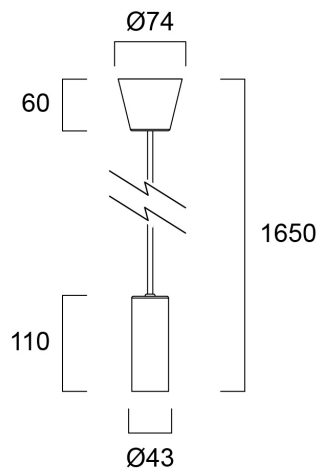

SYLPENDANT COPPER

Cikkszám 0044409

SYLVANIA

YourHome™

Sleek and compact metal pendant with the E27 socket, designed specifically to enhance the product's aesthetic. Modern and versatile design. Perfect for Sylvania LED lamps range. Premium fit and finish. Sleek and compact copper metal pendant with E27 socket, designed to enhance the product's aesthetic (only glass and metal visible). Maximum cord length 1450mm. Maximum rated LED lamp wattage = 25W.

Műszaki eszközök

Méretetek (mm)

Fotometriák

SYLPENDANT COPPER

Cikkszám 0044409

SYLVANIA

Általános adatok

Termék neve	SYLPENDANT COPPER
Technológia	Light Source Not Integrated
Foglatat/Fejelés	E27
Általános alkalmazás	Vendéglátás, Múzeumok és galériák, Iroda, Lakossági és fogyasztói, Kiskereskedelem
ETIM osztály	EC001743
Garancia	3 év

Optikai adatok

Lámpatest fényárama (lm)	N/A
Light colour	n/a
Fotobiológiai kockázati csoport	Nem alkalmazható

Elektromos adatok

Fényforrást tartalmaz	Fixture without Lightsource
Teljes energiafogyasztás (W)	25
Elsődleges tápfeszültség/termékfeszültség – min (V)	220
Elsődleges tápfeszültség/termékfeszültség – max (V)	240
Elektromos védelem	Osztály I
Dimmelhető	Nem
Fényáram szabályozás	NincsFényáram szabályozás
Névleges frekvencia (Hz)	50Hz

Fizikai adatok

IP-besorolás	IP20
IK besorolás	IK02
Névleges termékmagasság (mm)	1650
Névleges termékátmérő (mm)	74
Súly (kg)	0.3

Csomagolás

Termék EAN-kódja	5410288444093
Egyedi csomagolás hossza / magassága (cm)	10.5
Egyedi csomagolás szélessége (cm)	10.5
Egyedi csomagolás mélysége (cm)	13.0
DUN14 (belső)	15410288444090
Mennyiség egy külső csomagban	4
Gyűjtő csomagolás hossza / magassága (cm)	23.0
Gyűjtő csomagolás szélessége (cm)	23.0
Gyűjtő csomagolás mélysége (cm)	16.0