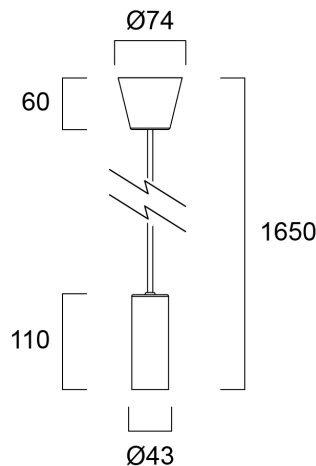

SYLPENDANT BRASS

Cikkszám 0044410

SYLVANIA

Sleek and compact metal pendant with the E27 socket, designed specifically to enhance the aesthetic of the product. Modern and versatile design. Perfect for Sylvania lampnaire range – ToLEDo™ Mirage, ToLEDo™ Radiance, ToLEDo™ Vintage, ToLEDo™ Retro and ToLEDo™ LifeStyle. Premium fit and finish. Sleek and compact black metal pendant with E27 socket, designed specifically to enhance the aesthetic of the product (only glass and metal visible). Maximum cord length 1450mm. Maximum rated LED lamp wattage = 25W.

Műszaki eszközök

Méretek (mm)

Fotometriák

Általános adatok

Termék neve	SYLPENDANT BRASS
Technológia	Accessory
Általános alkalmazás	Vendéglátás, Múzeumok és galériák, Iroda, Lakossági és fogyasztói, Kiskereskedelem
ETIM osztály	EC001743
Garancia	3 év

Optikai adatok

Lámpatest fényárama (lm)	N/A
Light colour	n/a
Fotobiológiai kockázati csoport	Nem alkalmazható

SYLPENDANT BRASS

Cikkszám 0044410

SYLVANIA

Elektromos adatok

Fényforrást tartalmaz	Fixture without Lightsource
Teljes energiafogyasztás (W)	25
Elektromos védelem	Osztály I
Dimmelhető	Nem
Fényáram szabályozás	NincsFényáram szabályozás
Névleges frekvencia (Hz)	50Hz

Fizikai adatok

IP-besorolás	IP20
IK besorolás	IK02
Névleges termékmagasság (mm)	1650
Névleges termékátmérő (mm)	74
Súly (kg)	0.3

Csomagolás

Termék EAN-kódja	5410288444109
Egyedi csomagolás hossza / magassága (cm)	10.5
Egyedi csomagolás szélessége (cm)	10.5
Egyedi csomagolás mélysége (cm)	13.0
DUN14 (belső)	15410288444106
Mennyiség egy külső csomagban	4
Gyűjtő csomagolás hossza / magassága (cm)	23.0
Gyűjtő csomagolás szélessége (cm)	23.0
Gyűjtő csomagolás mélysége (cm)	16.0