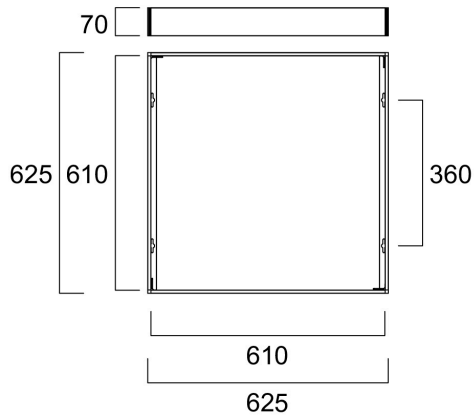

# Surface Mounting Kit 625x625x70mm

Cikkszám 0044615

**SYLVANIA**

**PRO**<sup>TM</sup>

CE UK  
CA

Surface Mounting Kit for START Panel Eco, START Panel, Quantum, Quadro and Opticlip ranges. RAL9003. Height of 70 mm.

### Méretetek (mm)

## Fizikai adatok

Ház színe	RAL 9003 - Szignálfehér
Névleges termék hossz (mm)	625
Névleges termékszélesség (mm)	625
Névleges termék magasság (mm)	70
Súly (kg)	0.613

## Csomagolás

Termék EAN-kódja	5410288446158
Egyedi csomagolás hossza / magassága (cm)	64.0
Egyedi csomagolás szélessége (cm)	6.1
Egyedi csomagolás mélysége (cm)	7.9
DUN14 (belső)	15410288446155
Mennyiség egy külső csomagban	12
Gyűjtő csomagolás hossza / magassága (cm)	26.6
Gyűjtő csomagolás szélessége (cm)	25.6
Gyűjtő csomagolás mélysége (cm)	65.8