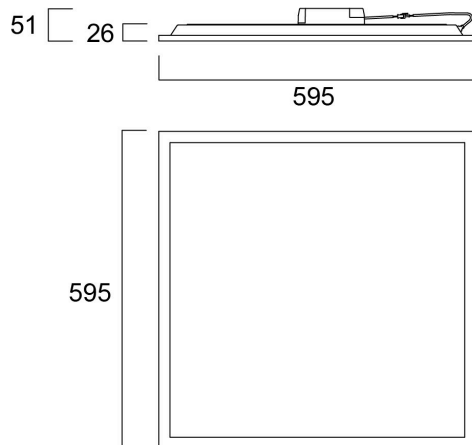

# START Panel UGR19 600x600 3400lm 830

Cikkszám 0044626

**SYLVANIA**

**START**<sup>TM</sup>

LED Panel with backlit technology, ideal for general indoor lighting applications such as breakout areas, offices and meeting rooms. Extruded aluminium frame, passive cooling. Low glaring UGR<19. RG0, 90 degree beam angle , optical system: PS diffuser with Prismatic finish. Light color temperature: 3000K Warm White, total system power: 27W , total fixture output: 3400lm, efficacy: 126 lm/W, Ra80 typical, LED chromacity: 3 step MacAdam ellipse (SDCM3), lifespan: 100,000 hours at 70% of the original output (L70B50), IR/UV free light source without heat radiation, operating voltage: 220-240V / 50-60Hz, low flicker, non dimmable driver, electrical protection: Class II. Degree of Protection: IP40/IP20, suitable for indoor environment only. Nominal size: 595x595mm, Loop in / loop out wiring, safety cables & quick connector included, 26mm nominal height, White color frame, weight: 1,87Kg.

### Méretek (mm)

### Fotometriák

Distance [m]	Cone diameter [m]	Beam angle [°]	Beam diameter [m]	Illuminance [lx]
0.5	1.00	90°	45.1"	6833
	0.86	80°	41.1"	1145
		60°	31.8"	1980
1.0	2.01	90°	45.1"	1633
	1.77	80°	41.1"	268
		60°	31.8"	544
1.5	3.01	90°	45.1"	725
	2.66	80°	41.1"	121
		60°	31.8"	251
2.0	4.01	90°	45.1"	438
	3.54	80°	41.1"	71
		60°	31.8"	146
2.5	5.02	90°	45.1"	261
	4.42	80°	41.1"	46
		60°	31.8"	98
3.0	6.02	90°	45.1"	161
	5.31	80°	41.1"	32
		60°	31.8"	70

## Csomagolás

Termék EAN-kódja	5410288446264
Egyedi csomagolás hossza / magassága (cm)	68.9
Egyedi csomagolás szélessége (cm)	3.8
Egyedi csomagolás mélysége (cm)	60.5
DUN14 (belső)	15410288446261
Mennyiség egy külső csomagban	4
Gyűjtő csomagolás hossza / magassága (cm)	70.7
Gyűjtő csomagolás szélessége (cm)	17.6
Gyűjtő csomagolás mélysége (cm)	62.6