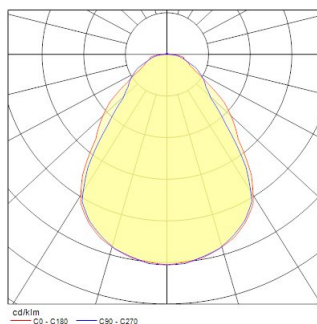

Műszaki eszközök

Méretek (mm)

Fotometriák

Distance [m]	Cone diameter [m]	E10%	E50%	E90%	Illuminance [lx]
0.5	0.83 0.89	507	253	127	7277
1.0	1.66 1.78	253	127	64	1811
1.5	2.49 2.66	169	85	43	1193
2.0	3.32 3.55	127	64	32	895
2.5	4.15 4.44	101	51	26	716
3.0	4.98 5.33	81	41	21	596

Distance [m] Cone diameter [m] Illuminance [lx]
 — C2 - C180 (Half beam angle: 82.0°)
 — C90 - C270 (Half beam angle: 77.0°)

START Panel UGR19 600x600 DALI 3600lm 840

Cikkszám 0044628

SYLVANIA

Általános adatok