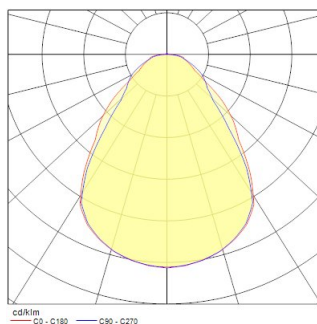

### Méretek (mm)

### Fotometriák

0.5	0.83	E17	30.7°	819
	0.86	E180	30.7°	1902
1.0	1.00	E17	30.7°	2044
	1.76	E180	30.7°	488
1.5	2.40	E17	30.7°	908
	2.64	E180	30.7°	321
2.0	3.20	E17	30.7°	511
	3.53	E180	30.7°	133
2.5	4.01	E17	30.7°	327
	4.41	E180	30.7°	89
3.0	4.81	E17	30.7°	227
	5.29	E180	30.7°	54

Distance [m]      Cone diameter [m]      Illuminance [lx]

— C2 - C180 (Half beam angle: 82.9°)  
— C90 - C270 (Half beam angle: 77.4°)