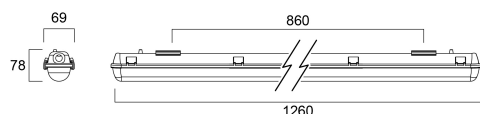

Műszaki eszközök

Méretetek (mm)