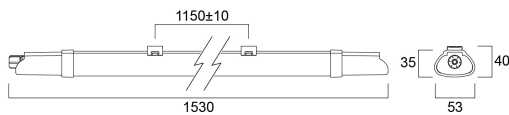

Műszaki eszközök

Méretetek (mm)