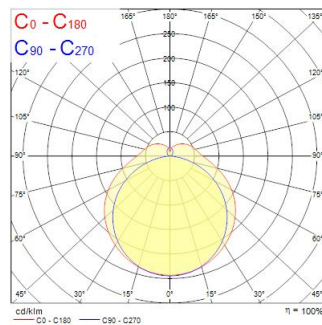

Fotometriák

Distance [m]	Cone diameter [m]	Illuminance [lx]
0.5	1.51 2.51	E171 4300 E1C90 370 E1C90 98.9° 111
1.0	3.02 5.03	E171 1090 E1C90 98.9° 60 E1C90 98.9° 35
1.5	4.53 7.54	E171 465 E1C90 98.9° 41 E1C90 98.9° 23
2.0	6.04 10.05	E171 275 E1C90 98.9° 28 E1C90 98.9° 16
2.5	7.55 12.56	E171 175 E1C90 98.9° 18 E1C90 98.9° 10
3.0	9.07 15.08	E171 132 E1C90 98.9° 14 E1C90 98.9° 8

Distance [m]   Cone diameter [m]   Illuminance [lx]
— C0 - C180 (Half beam angle: 136.0°)
— C90 - C270 (Half beam angle: 113.0°)