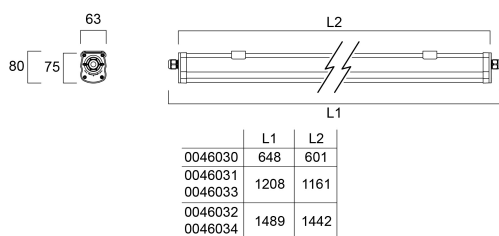

Műszaki eszközök

Méretetek (mm)