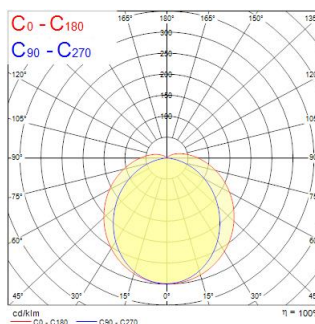

Műszaki eszközök

Méretek (mm)

Fotometriák

0.5	1.22 2.14	E17 E1C90 E1C90	293 351 113
1.0	2.44 4.28	E17 E1C90 E1C90	748 96 31
1.5	3.67 6.43	E17 E1C90 E1C90	333 42 13
2.0	4.89 8.58	E17 E1C90 E1C90	181 24 8
2.5	6.11 10.72	E17 E1C90 E1C90	123 16 5
3.0	7.33 12.87	E17 E1C90 E1C90	83 11 3

Distance [m] Cone diameter [m] Illuminance [lx]

— C0 - C180 (Half beam angle: 133.0°)
— C90 - C270 (Half beam angle: 101.4°)

START Waterproof Slim 1200 IP65 2500lm 840

Cikkszám 0046369

SYLVANIA

Általános adatok

Optikai adatok

Lámpatest fényárama (lm)	2500
Lámpatest fényhasznosítása (lm/W)	132
Színhőmérséklet (K)	4000
Light colour	Semleges fehér
Színvisszaadás (Ra)	80
Színkonzisztencia (SDCM)	SDCM5
Sugárzási szög (°)	120
Szórástípus	Diffúz
Fotobiológiai kockázati csoport	RG0