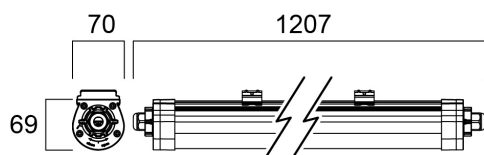

START Waterproof Slim 1200 IP65 2500lm 840

Cikkszám 0046369

SYLVANIA

STARTTM

START Waterproof Slim is a LED integrated polycarbonate housing luminaire with easy to access electrical terminal through bayonet lock end caps and tool-free electrical connection due to push-in terminal. Flexible installation as mounting brackets can be positioned freely on the luminaire. 19W; 2500lm; High efficiency with 132lm/W and 100,000 hours lifespan L70B50. SDCM < 5; IP65; IK08; Class I; 1207mm x 70mm x 69mm.

Műszaki eszközök

Méretek (mm)

Fotometriák

0.5	1.22 2.14	E17 E1C90 E1C90	293 351 113
1.0	2.44 4.28	E17 E1C90 E1C90	748 96 31
1.5	3.67 6.43	E17 E1C90 E1C90	333 42 13
2.0	4.89 8.58	E17 E1C90 E1C90	181 24 8
2.5	6.11 10.72	E17 E1C90 E1C90	123 16 5
3.0	7.33 12.87	E17 E1C90 E1C90	83 11 3

Distance [m] Cone diameter [m] Illuminance [lx]

— C0 - C180 (Half beam angle: 133.0°)
— C90 - C270 (Half beam angle: 101.4°)

START Waterproof Slim 1200 IP65 2500lm 840

Cikkszám 0046369

SYLVANIA

Általános adatok

Csomagolás

Termék EAN-kódja	5410288463698
Egyedi csomagolás hossza / magassága (cm)	123.7
Egyedi csomagolás szélessége (cm)	7.3
Egyedi csomagolás mélysége (cm)	7.4
DUN14 (belső)	15410288463695
Mennyiség egy külső csomagban	9
Gyűjtő csomagolás hossza / magassága (cm)	125.2
Gyűjtő csomagolás szélessége (cm)	23.6
Gyűjtő csomagolás mélysége (cm)	24.4