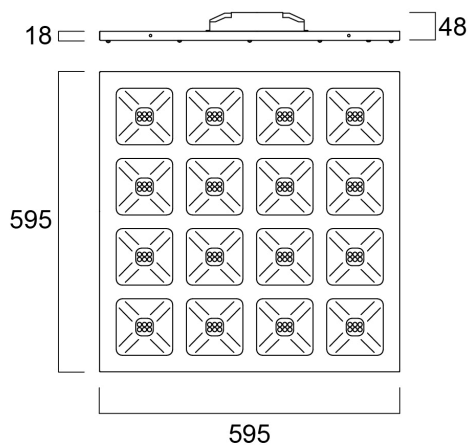

QUADRO UGR16 600x600 4600LM 840 SSC

Cikkszám 0047027

SYLVANIA

PROTM

Unique stylish recessed modular Led luminaire, ideal for general indoor lighting applications such as breakout areas, offices and meeting rooms. Steel frame with integrated reflector, passive cooling. Low glaring UGR<16. RG1, 75 degree beam angle , optical system: white painted reflector with total internal reflection lenses. Light color temperature: 4000K Neutral White, total system power: 36W , total fixture output: 4600lm, efficacy: 128 lm/W, Ra80 typical, LED chromacity: 3 step MacAdam ellipse (SDCM3), lifespan: 77,000 hours at 80% of the original output (L80B20), IR/UV free light source without heat radiation, operating voltage: 220-240V / 50-60Hz, low flicker, SylSmart SSC dimmable driver, electrical protection: Class I. Degree of Protection: IP40/IP20, suitable for indoor environment only. Not compatible with surface mounting frames. Nominal size: 595x595mm, Loop in / loop out wiring, safety cables included, 18mm nominal height, RAL 9003 - Signal white color frame, weight: 4,8Kg.

Műszaki eszközök

Méretek (mm)

Fotometriák

Distance [m]	Cone diameter [m]	E10%	E50%	E90%	Illuminance [lx]
0.5	0.74 0.75	15496	3851	3554	3554
1.0	1.48 1.48	3874	963	878	878
1.5	2.22 2.24	1600	398	369	369
2.0	2.96 2.98	844	213	199	199
2.5	3.70 3.73	540	141	130	130
3.0	4.44 4.47	378	96	90	90

Distance [m] Cone diameter [m] Illuminance [lx]
 — C0 - C180 (Half beam angle: 73.4°)
 — C90 - C270 (Half beam angle: 73.0°)

QUADRO UGR16 600x600 4600LM 840 SSC

Cikkszám 0047027

SYLVANIA

Általános adatok

Termék neve	QUADRO UGR16 600x600 4600LM 840 SSC
Technológia	LED
Foglalat/Fejelés	N/A
Ház	Acél
Szerelhetőség	Mennyezetbe süllyesztett szerelés
Beépített jelenlétérzékelő	Nincs
Általános alkalmazás	Oktatás, Iroda
Üzemi hőmérséklet-tartomány (°C)	-10°C...+35°C
Teljesítmény környezeti hőmérséklet Tq (°C)	25
Virtual assistant compatibility	N/A
ETIM osztály	EC002892
Garancia	5 év