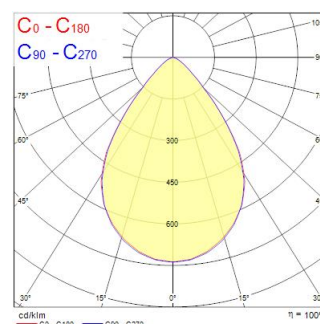

Műszaki eszközök

Méretek (mm)

Fotometriák

Distance [m]	Cone diameter [m]	E10%	E50%	E90%	Illuminance [lx]
0.5	0.74 0.75	15496	3851	3554	3554
1.0	1.48 1.48	3874	963	878	878
1.5	2.22 2.24	1600	398	369	369
2.0	2.96 2.98	844	213	199	199
2.5	3.70 3.73	540	141	130	130
3.0	4.44 4.47	378	96	90	90

Distance [m] Cone diameter [m] Illuminance [lx]
 — C0 - C180 (Half beam angle: 73.4°)
 — C90 - C270 (Half beam angle: 73.0°)

QUADRO UGR16 600x600 4600LM 840 SSC

Cikkszám 0047027

SYLVANIA

Általános adatok

Termék neve	QUADRO UGR16 600x600 4600LM 840 SSC
Technológia	LED
Foglalat/Fejelés	N/A
Ház	Acél
Szerelhetőség	Mennyezetbe süllyesztett szerelés
Beépített jelenlétérzékelő	Nincs
Általános alkalmazás	Oktatás, Iroda
Üzemi hőmérséklet-tartomány (°C)	-10°C...+35°C
Teljesítmény környezeti hőmérséklet Tq (°C)	25
Virtual assistant compatibility	N/A
ETIM osztály	EC002892
Garancia	5 év

Optikai adatok

Lámpatest fényárama (lm)	4600
Lámpatest fényhasznosítása (lm/W)	128
LOR (%)	100
Színhőmérséklet (K)	4000
Light colour	Semleges fehér
Színvisszaadás (Ra)	80
Színkonzisztencia (SDCM)	SDCM3
Sugárzási szög (°)	75
Szórástípus	Szimmetrikus
Káprázás elleni védelem	< 16
Fotobiológiai kockázati csoport	RG1
Fényárammegtartás a névleges élettartam végén (%)	70

QUADRO UGR16 600x600 4600LM 840 SSC

Cikkszám 0047027

SYLVANIA

Lámpatestek max. száma 16A B megszakítónként	52
Lámpatestek max. száma 20A B megszakítónként	64
Csatlakoztatható vezetők keresztmetszete - Max (mm ²)	1.5
Élettartam adatok	
Élettartam L70:B50	100000
Élettartam L80:B20	77000
Fizikai adatok	
Ház színe	RAL 9003 - Szignálfehér
IP-besorolás	IP40/20
IK besorolás	IK08
Diffúzor megmunkálása	Áttetsző
Diffúzor anyaga	Nincs
Névleges termék hossz (mm)	595
Névleges termékszélesség (mm)	595
Névleges termékmagasság (mm)	18.8
Súly (kg)	3.4