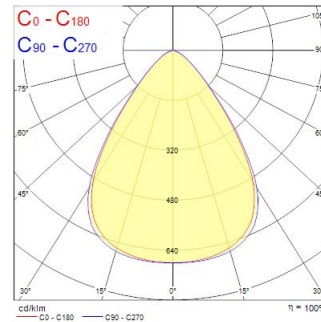

Fotometriák

Általános adatok

Termék neve	QUADRO UGR16 1200X300 MULTIPower 4500LM 830
Technológia	LED
Foglalat/Fejelés	N/A
Ház	Acél
Szerelhetőség	Mennyezetbe süllyesztett szerelés, Függesztett
Beépített jelenlétérzékelő	Nincs
Általános alkalmazás	Oktatás, Iroda
Üzemi hőmérséklet-tartomány (°C)	-10°C...+50°C
Teljesítmény környezeti hőmérséklet Tq (°C)	25
Virtual assistant compatibility	N/A
ETIM osztály	EC002892
E-szám Finnország	4279317
Garancia	5 év

Optikai adatok

Lámpatest fényárama (lm)	4500
Lámpatest fényhasznosítása (lm/W)	132
LOR (%)	100
Színhőmérséklet (K)	3000
Light colour	Meleg fehér
Színvisszaadás (Ra)	80
Színkonzisztencia (SDCM)	SDCM3
Sugárzási szög (°)	75
Szórástípus	Szimmetrikus
Káprázás elleni védelem	< 16
Fotobiológiai kockázati csoport	RG1
Fényárammegtartás a névleges élettartam végén (%)	70