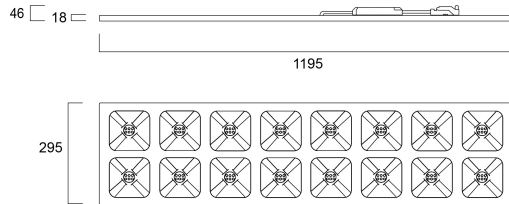

QUADRO UGR16 1200X300 MULTIPOWER 4500LM 830

Cikkszám 0047126

SYLVANIA

Műszaki eszközök

Méretetek (mm)