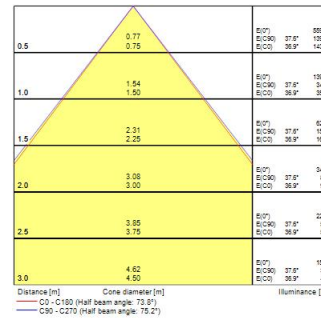

QUADRO UGR16 1200X300 MULTIPOWER 4500LM 830

Cikkszám 0047126

SYLVANIA

Műszaki eszközök

Méretetek (mm)

Fotometriák

Általános adatok

Termék neve	QUADRO UGR16 1200X300 MULTIPower 4500LM 830
Technológia	LED
Foglalat/Fejelés	N/A
Ház	Acél
Szerelhetőség	Mennyezetbe süllyesztett szerelés, Függesztett
Beépített jelenlétérzékelő	Nincs
Általános alkalmazás	Oktatás, Iroda
Üzemi hőmérséklet-tartomány (°C)	-10°C...+50°C
Teljesítmény környezeti hőmérséklet Tq (°C)	25
Virtual assistant compatibility	N/A
ETIM osztály	EC002892
E-szám Finnország	4279317
Garancia	5 év

Optikai adatok

Lámpatest fényárama (lm)	4500
Lámpatest fényhasznosítása (lm/W)	132
LOR (%)	100
Színhőmérséklet (K)	3000
Light colour	Meleg fehér
Színvisszaadás (Ra)	80
Színkonzisztencia (SDCM)	SDCM3
Sugárzási szög (°)	75
Szórástípus	Szimmetrikus
Káprázás elleni védelem	< 16
Fotobiológiai kockázati csoport	RG1
Fényárammegtartás a névleges élettartam végén (%)	70