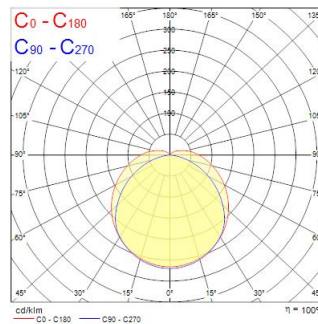

Műszaki eszközök

Méretetek (mm)

Fotometriák

Distance [m]	Cone diameter [m]	Beam diameter [m]	Illuminance [lx]
0.5	1.41 2.25	Ø171 Ø190 Ø207	6974 690 529
1.0	2.81 4.48	Ø342 Ø380 Ø414	1988 188 98
1.5	4.22 6.74	Ø513 Ø568 Ø621	742 723 32
2.0	5.63 8.96	Ø684 Ø756 Ø828	417 414 14
2.5	7.04 11.23	Ø855 Ø945 Ø1035	267 268 9
3.0	8.44 13.43	Ø1026 Ø1134 Ø1242	188 188 6

Distance [m] Cone diameter [m] Illuminance [lx]
 — C0 - C180 (Half beam angle: 152.2°)
 — C90 - C270 (Half beam angle: 109.2°)

START Waterproof Tubular 1500 IP66 6300lm 830 PC

Cikkszám 0047151

SYLVANIA

Általános adatok

Optikai adatok

Lámpatest fényárama (lm)	6250
Lámpatest fényhasznosítása (lm/W)	125
Színhőmérséklet (K)	3000
Színvisszaadás (Ra)	80
Sugárzási szög (°)	120
Fotobiológiai kockázati csoport	RG1

Elektromos adatok