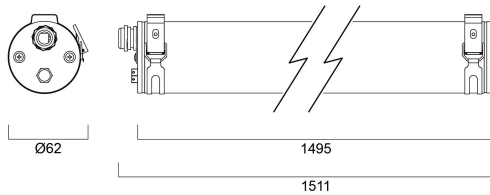

Műszaki eszközök

Méretetek (mm)

Fotometriák

Distance [m]	Cone diameter [m]	Beam diameter [m]	Illuminance [lx]
0.5	1.41 2.25	Ø171 Ø190 Ø207	6974 690 529
1.0	2.81 4.48	Ø342 Ø380 Ø414	1988 188 98
1.5	4.22 6.74	Ø513 Ø568 Ø621	742 723 32
2.0	5.63 8.96	Ø684 Ø756 Ø828	417 414 14
2.5	7.04 11.23	Ø855 Ø945 Ø1035	267 268 9
3.0	8.44 13.43	Ø1026 Ø1134 Ø1242	188 188 6

Distance [m] Cone diameter [m] Illuminance [lx]
 — C0 - C180 (Half beam angle: 152.2°)
 — C90 - C270 (Half beam angle: 109.2°)

START Waterproof Tubular 1500 IP66 6300lm 830 PC

Cikkszám 0047151

SYLVANIA

Általános adatok

Élettartam adatok

Élettartam L70:B50	54000
Élettartam L80:B50	54000

START Waterproof Tubular 1500 IP66 6300lm 830 PC

Cikkszám 0047151

SYLVANIA

Fizikai adatok

IP-besorolás	IP66
IK besorolás	IK10
Névleges termék hossz (mm)	1495
Névleges termékszélesség (mm)	70
Névleges termékmagasság (mm)	70
Súly (kg)	3.1

Csomagolás

Termék EAN-kódja	5410288471518
Egyedi csomagolás hossza / magassága (cm)	163.5
Egyedi csomagolás szélessége (cm)	10.5
Egyedi csomagolás mélysége (cm)	10.5
DUN14 (belső)	15410288471515
Mennyiség egy külső csomagban	2
Gyűjtő csomagolás hossza / magassága (cm)	165.0
Gyűjtő csomagolás szélessége (cm)	23.0
Gyűjtő csomagolás mélysége (cm)	23.0