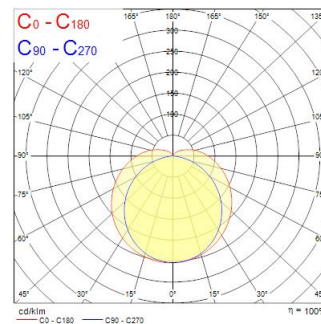

Műszaki eszközök

Méretetek (mm)

Fotometriák

START Waterproof Tubular 1200 IP66 4200lm 840 PC

Cikkszám 0047155

SYLVANIA

Általános adatok

Termék neve	START Waterproof Tubular 1200 IP66 4200lm 840 PC
Technológia	LED
Foglat/Fejelés	N/A
Ház	PC polikarbonát, Poliészter
Beépített jelenlétérzékelő	Nincs
Általános alkalmazás	Logisztika & Ipar
Üzemi hőmérséklet-tartomány (°C)	-25°C...+50°C
Virtual assistant compatibility	N/A
ETIM osztály	EC000109
E-szám Finnország	4357126
Garancia	5 év

Optikai adatok

Lámpatest fényárama (lm)	4200
Lámpatest fényhasznosítása (lm/W)	120
Színhőmérséklet (K)	4000
Light colour	Hideg fehér
Színvisszaadás (Ra)	80
Sugárzási szög (°)	120
Fotobiológiai kockázati csoport	RG1

Élettartam adatok

Élettartam L70:B50	68000
Élettartam L80:B50	50000
Élettartam L80:B20	42800

START Waterproof Tubular 1200 IP66 4200lm 840 PC

Cikkszám 0047155

SYLVANIA

Fizikai adatok

Ház színe	Fehér
IP-besorolás	IP66
IK besorolás	IK10
Névleges termék hossz (mm)	1190
Névleges termékátmérő (mm)	62
Súly (kg)	1.24