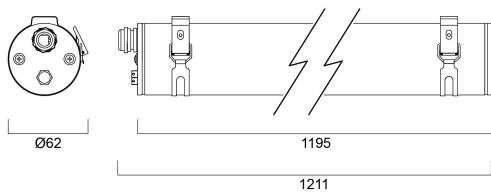

START Waterproof Tubular 1200 IP66 4200lm 840 PC

Cikkszám 0047155

SYLVANIA

STARTTM

START Waterproof Tubular is an aesthetically attractive integrated LED fixture. Easy to install with 304 stainless steel fixing brackets for ceiling mounting. UV resistant Polycarbonate housing; 4000K; 35W; 4200lm; 120lm/W and lumen maintenance L870:B50 of 68,000 hours lifetime. IP66; IK10; Class I; 1190mm x 62mm. Can be suspended with additional accessory (SKU 0046035)

Műszaki eszközök

Méretetek (mm)

Fotometriák

START Waterproof Tubular 1200 IP66 4200lm 840 PC

Cikkszám 0047155

SYLVANIA

Általános adatok

Termék neve	START Waterproof Tubular 1200 IP66 4200lm 840 PC
Technológia	LED
Foglat/Fejelés	N/A
Ház	PC polikarbonát, Poliészter
Beépített jelenlétérzékelő	Nincs
Általános alkalmazás	Logisztika & Ipar
Üzemi hőmérséklet-tartomány (°C)	-25°C...+50°C
Virtual assistant compatibility	N/A
ETIM osztály	EC000109
E-szám Finnország	4357126
Garancia	5 év

Élettartam adatok

Élettartam L70:B50	68000
Élettartam L80:B50	50000
Élettartam L80:B20	42800

START Waterproof Tubular 1200 IP66 4200lm 840 PC

Cikkszám 0047155

SYLVANIA

Fizikai adatok

Ház színe	Fehér
IP-besorolás	IP66
IK besorolás	IK10
Névleges termék hossz (mm)	1190
Névleges termékátmérő (mm)	62
Súly (kg)	1.24

Csomagolás

Termék EAN-kódja	5410288471556
Egyedi csomagolás hossza / magassága (cm)	127.5
Egyedi csomagolás szélessége (cm)	7.7
Egyedi csomagolás mélysége (cm)	7.7
DUN14 (belső)	15410288471553
Mennyiség egy külső csomagban	6
Gyűjtő csomagolás hossza / magassága (cm)	130.0
Gyűjtő csomagolás szélessége (cm)	25.1
Gyűjtő csomagolás mélysége (cm)	17.8