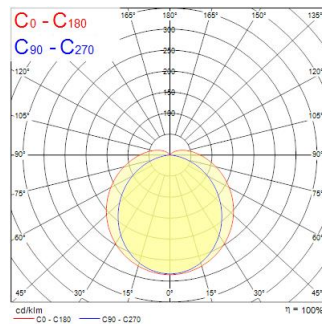

Műszaki eszközök

Méretek (mm)

Fotometriák

Distance [m]	Cone diameter [m]	Beam diameter [m]	Illuminance [lx]
0.5	1.28 2.32	Ø171 Ø190 Ø207	990 652 447
1.0	2.56 4.64	Ø342 Ø380 Ø414	248 166 112
1.5	3.84 6.97	Ø513 Ø570 Ø621	165 111 74
2.0	5.12 9.28	Ø684 Ø762 Ø828	124 86 59
2.5	6.40 11.61	Ø855 Ø954 Ø1041	99 68 47
3.0	7.68 13.93	Ø1026 Ø1146 Ø1242	83 58 40

Distance [m] Cone diameter [m] Illuminance [lx]
 — C0 - C180 (Half beam angle: 133.4°)
 — C90 - C270 (Half beam angle: 104.0°)

START Waterproof Tubular 1200 IP66 5000lm 840 PC

Cikkszám 0047180

SYLVANIA

Általános adatok

Optikai adatok

Lámpatest fényárama (lm)	5000
Lámpatest fényhasznosítása (lm/W)	143
Színhőmérséklet (K)	4000
Színvisszaadás (Ra)	80
Sugárzási szög (°)	120
Fotobiológiai kockázati csoport	RG1

Elektromos adatok