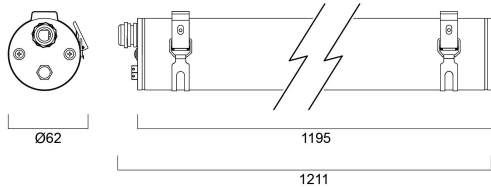

START Waterproof Tubular 1200 IP66 5000lm 840 PC

Cikkszám 0047180

SYLVANIA

START Waterproof Tubular is an aesthetically attractive integrated LED fixture. Easy to install with 304 stainless steel fixing brackets for ceiling mounting. Polycarbonate housing; 4000K; 35W; 5000lm; High efficiency with 143lm/W and lumen maintenance L80:B50 of 54,000 hours lifetime. IP66; IK10; Class I; 1195mm x 70mm. Can be suspended with additional accessory (SKU 0046035).

Műszaki eszközök

Méretek (mm)

Fotometriák

Distance [m]	Cone diameter [m]	Beam diameter [m]	Illuminance [lx]
0.5	1.28 2.32	Ø171 Ø190 Ø207	990 652 447
1.0	2.56 4.64	Ø342 Ø380 Ø414	248 166 112
1.5	3.84 6.97	Ø513 Ø570 Ø621	165 111 74
2.0	5.12 9.28	Ø684 Ø762 Ø828	124 86 59
2.5	6.40 11.61	Ø855 Ø954 Ø1041	99 68 47
3.0	7.68 13.93	Ø1026 Ø1146 Ø1242	83 58 40

Distance [m] Cone diameter [m] Illuminance [lx]
 — C0 - C180 (Half beam angle: 133.4°)
 — C90 - C270 (Half beam angle: 104.0°)

START Waterproof Tubular 1200 IP66 5000lm 840 PC

Cikkszám 0047180

SYLVANIA

Általános adatok

Fizikai adatok

IP-besorolás	IP66
IK besorolás	IK10
Névleges termék hossz (mm)	1195
Névleges termékszélesség (mm)	70
Névleges termékmagasság (mm)	70
Súly (kg)	2.5

Csomagolás

Termék EAN-kódja	5410288471808
Egyedi csomagolás hossza / magassága (cm)	133.5
Egyedi csomagolás szélessége (cm)	10.5
Egyedi csomagolás mélysége (cm)	10.5
DUN14 (belső)	15410288471805
Mennyiség egy külső csomagban	2
Gyűjtő csomagolás hossza / magassága (cm)	135.0
Gyűjtő csomagolás szélessége (cm)	23.0
Gyűjtő csomagolás mélysége (cm)	23.0