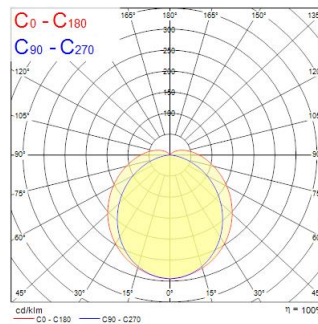

Műszaki eszközök

Méretek (mm)

Fotometriák

Distance [m]	Cone diameter [m]	Beam diameter [m]	Illuminance [lx]
0.5	1.22 1.99	0.71 1.11	8717 1111
1.0	2.44 3.98	1.42 2.22	2179 278
1.5	3.67 5.96	2.13 3.33	969 122
2.0	4.88 7.95	2.84 4.44	545 89
2.5	6.11 9.94	3.55 5.55	349 44
3.0	7.33 11.93	4.26 6.66	242 31

Distance [m] Cone diameter [m] Illuminance [lx]
 — C0 - C180 (Half beam angle: 126.0°)
 — C90 - C270 (Half beam angle: 101.4°)

START Waterproof Tubular 1500 IP66 7400lm 840 PC

Cikkszám 0047181

SYLVANIA

Általános adatok

Optikai adatok

Lámpatest fényárama (lm)	7400
Lámpatest fényhasznosítása (lm/W)	148
Színhőmérséklet (K)	4000
Színvisszaadás (Ra)	80
Sugárzási szög (°)	120
Fotobiológiai kockázati csoport	RG1

Elektromos adatok