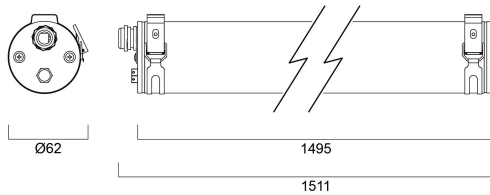

START Waterproof Tubular 1500 IP66 7400lm 840 PC

Cikkszám 0047181

SYLVANIA

START Waterproof Tubular is an aesthetically attractive integrated LED fixture. Easy to install with 304 stainless steel fixing brackets for ceiling mounting. Polycarbonate housing; 4000K; 50W; 7400lm; High efficiency with 148lm/W and lumen maintenance L80:B50 of 54,000 hours lifetime. IP66; IK10; Class I; 1495mm x 70mm. Can be suspended with additional accessory (SKU 0046035).

Műszaki eszközök

Méretek (mm)

Fotometriák

Distance [m]	Cone diameter [m]	Beam diameter [m]	Illuminance [lx]
0.5	1.22 1.99	0.71 1.11	8717 1111
1.0	2.44 3.98	1.42 2.22	2179 278
1.5	3.67 5.96	2.13 3.33	969 122
2.0	4.88 7.95	2.84 4.44	545 89
2.5	6.11 9.94	3.55 5.55	349 44
3.0	7.33 11.93	4.26 6.66	242 31

Distance [m] Cone diameter [m] Illuminance [lx]
 — C0 - C180 (Half beam angle: 126.0°)
 — C90 - C270 (Half beam angle: 101.4°)

START Waterproof Tubular 1500 IP66 7400lm 840 PC

Cikkszám 0047181

SYLVANIA

Általános adatok

Fizikai adatok

IP-besorolás	IP66
IK besorolás	IK10
Névleges termék hossz (mm)	1495
Névleges termékszélesség (mm)	70
Névleges termékmagasság (mm)	70
Súly (kg)	3.1

Csomagolás

Termék EAN-kódja	5410288471815
Egyedi csomagolás hossza / magassága (cm)	163.5
Egyedi csomagolás szélessége (cm)	10.5
Egyedi csomagolás mélysége (cm)	10.5
DUN14 (belső)	15410288471812
Mennyiség egy külső csomagban	2
Gyűjtő csomagolás hossza / magassága (cm)	165.0
Gyűjtő csomagolás szélessége (cm)	23.0
Gyűjtő csomagolás mélysége (cm)	23.0