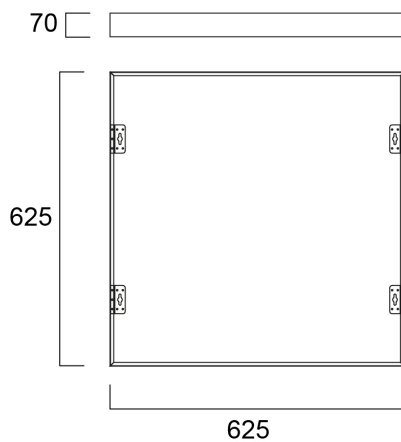

Surface Mounting Kit Pro 625x625x70mm

Cikkszám 0047199

SYLVANIA

PROTM

CE UK
CA

Surface Mounting Kit for START Panel Eco, START Panel, Quantum, Quadro and Opticlip ranges. RAL9003. Height of 70 mm.

Műszaki eszközök

Méretek (mm)

Fotometriák