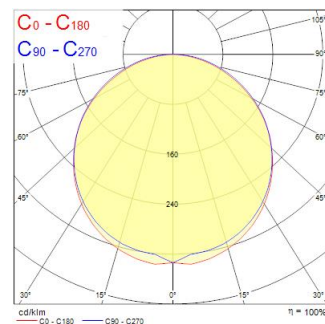

START Panel Flat 1200x300 HE 4300Lm 830

Cikkszám 0047220

SYLVANIA

Edge lit LED flat panel. Low Flicker, 35 W, Warm White, 3000 K, 4300 lumens, high efficacy, 123 lm/W, Average lifespan: 120.000Hrs, PMMA opal diffuser, aluminium frame, steel body, electronic non dimmable driver. (HxWxD) 10.8 x 1195 x 295 mm

Műszaki eszközök

Méretetek (mm)

Fotometriák

Distance [m]	Cone diameter [m]	Illuminance [lx]
0.5	1.55 1.51	800 E171 57.1° E1C90 96.4° 442 472
1.0	3.09 3.01	199 E171 57.1° E1C90 96.4° 110 118
1.5	4.64 4.52	89 E171 57.1° E1C90 96.4° 49 51
2.0	6.18 6.02	34 E171 57.1° E1C90 96.4° 28 28
2.5	7.73 7.53	22 E171 57.1° E1C90 96.4° 16 16
3.0	9.27 9.03	15 E171 57.1° E1C90 96.4° 11 11

Optikai adatok

Lámpatest fényárama (lm)	4,150
Lámpatest fényhasznosítása (lm/W)	119
Színhőmérséklet (K)	3000
Light colour	Meleg fehér
Színvisszaadás (Ra)	80
Színkonzisztencia (SDCM)	SDCM5
Sugárzási szög (°)	120
Szórástípus	Szimmetrikus
Fotobiológiai kockázati csoport	RG0

Élettartam adatok

Élettartam L70:B50	120000
--------------------	--------

Fizikai adatok

Ház színe	RAL 9003 - Szignálfehér
IP-besorolás	IP40/20
IK besorolás	IK03
Névleges termék hossz (mm)	1195
Névleges termék szélesség (mm)	295
Névleges termék magasság (mm)	10.8
Súly (kg)	2.663
Süllyesztésimélység (mm)	39