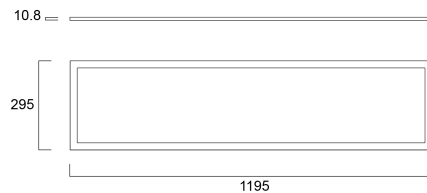

START Panel Flat 1200x300 HE 4300Lm 830

Cikkszám 0047220

SYLVANIA

Edge lit LED flat panel. Low Flicker, 35 W, Warm White, 3000 K, 4300 lumens, high efficacy, 123 lm/W, Average lifespan: 120.000Hrs, PMMA opal diffuser, aluminium frame, steel body, electronic non dimmable driver. (HxWxD) 10.8 x 1195 x 295 mm

Műszaki eszközök

Méretetek (mm)

Fotometriák

Distance [m]	Cone diameter [m]	Illuminance [lx]
0.5	1.55 1.51	800 E171 57.1° E1C90 96.4° 442 472
1.0	3.09 3.01	199 E171 57.1° E1C90 96.4° 110 118
1.5	4.64 4.52	89 E171 57.1° E1C90 96.4° 49 51
2.0	6.18 6.02	34 E171 57.1° E1C90 96.4° 28 28
2.5	7.73 7.53	22 E171 57.1° E1C90 96.4° 16 16
3.0	9.27 9.03	15 E171 57.1° E1C90 96.4° 11 11

Élettartam adatok

Élettartam L70:B50	120000
--------------------	--------

Fizikai adatok

Ház színe	RAL 9003 - Szignálfehér
IP-besorolás	IP40/20
IK besorolás	IK03
Névleges termék hossz (mm)	1195
Névleges termék szélesség (mm)	295
Névleges termék magasság (mm)	10.8
Súly (kg)	2.663
Süllyesztésimélység (mm)	39