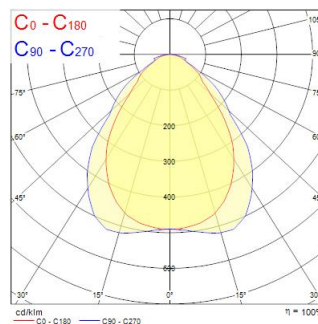

### Méretetek (mm)

### Fotometriák

Distance [m]	Cone diameter [m]	Beam diameter [m]	Beam angle [°]	Beam angle [°]	Beam angle [°]	Illuminance [lx]
0.5	0.96 0.62	0.96 0.62	43.3°	39.4°	39.4°	1340
1.0	1.92 1.24	1.92 1.24	43.3°	39.4°	39.4°	336
1.5	2.88 1.86	2.88 1.86	43.3°	39.4°	39.4°	148
2.0	3.84 2.48	3.84 2.48	43.3°	39.4°	39.4°	84
2.5	4.80 3.12	4.80 3.12	43.3°	39.4°	39.4°	54
3.0	5.76 3.74	5.76 3.74	43.3°	39.4°	39.4°	42

Distance [m]    Cone diameter [m]    Beam diameter [m]    Beam angle [°]    Beam angle [°]    Beam angle [°]    Illuminance [lx]

— C0 - C180 (Half beam angle: 78.6°)    — C90 - C270 (Half beam angle: 67.8°)