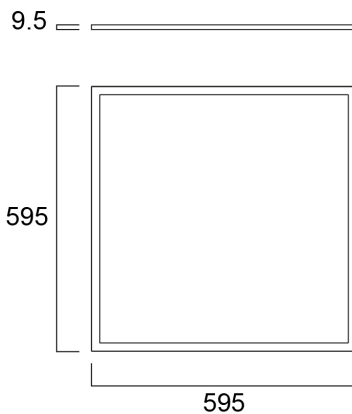

START Panel Flat UGR19 600x600 4000Lm 830

Cikkszám 0047228

SYLVANIA

Edge lit LED flat panel with low glare (UGR<19). Low Flicker, 40 W, Warm White, 3000 K, 4000 lumens, 100 lm/W, 50000 hours lifetime (L70), prismatic diffuser, aluminium frame, steel body, electronic non dimmable driver. (HxWxD) 9.5 x 595 x 595 mm

Műszaki eszközök

Méretetek (mm)

Fotometriák

0.5	0.94	5071 5100	43.2°	727 1405
1.0	1.88	5071 5100	43.2°	1809 352
1.5	2.82	5071 5100	43.2°	804 156
2.0	3.76	5071 5100	43.2°	451 98
2.5	4.70	5071 5100	43.2°	289 58
3.0	5.63	5071 5100	43.2°	201 38

Distance [m] Cone diameter [m] Illuminance [lx]
C0 - C180 (Half beam angle: 86.4°)

START Panel Flat UGR19 600x600 4000Lm 830

Cikkszám 0047228

SYLVANIA

Általános adatok

Termék neve	START Panel Flat UGR19 600x600 4000Lm 830
Technológia	LED
Ház	Aluminium
Szerelhetőség	Mennyezetbe süllyesztett szerelés, Mennyezeti felületre szerelés, Függesztett
Környezet	Beltéri
Általános alkalmazás	Iroda
Üzemi hőmérséklet-tartomány (°C)	-20°C...+40°C
Teljesítmény környezeti hőmérséklet Tq (° C)	25
ETIM osztály	EC002892
E-szám Finnország	4276949
Garancia	5 év

Élettartam adatok

Élettartam L70:B50	50000
Élettartam L80:B50	30000
Élettartam L90:B50	20000

START Panel Flat UGR19 600x600 4000Lm 830

Cikkszám 0047228

SYLVANIA

Fizikai adatok

Ház színe	RAL 9003 - Szignálfehér
IP-besorolás	IP40/20
IK besorolás	IK03
Diffúzor megmunkálása	Prizma
Névleges termék hossz (mm)	595
Névleges termékszélesség (mm)	595
Névleges termék magasság (mm)	9.5
Súly (kg)	2.653
Süllyesztésimélység (mm)	38