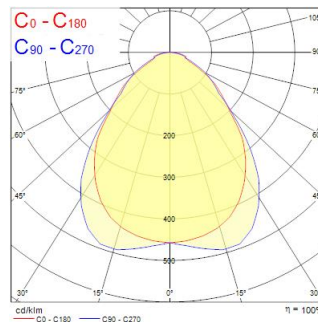

Műszaki eszközök

Méretetek (mm)

Fotometriák

0.5	0.94	5071 5100	43.2°	727 1405
1.0	1.88	5071 5100	43.2°	1809 352
1.5	2.82	5071 5100	43.2°	804 156
2.0	3.76	5071 5100	43.2°	451 98
2.5	4.70	5071 5100	43.2°	289 58
3.0	5.63	5071 5100	43.2°	201 38

Distance [m] Cone diameter [m] Illuminance [lx]
C0 - C180 (Half beam angle: 86.4°)

START Panel Flat UGR19 600x600 4000Lm 830

Cikkszám 0047228

SYLVANIA

Általános adatok

Termék neve	START Panel Flat UGR19 600x600 4000Lm 830
Technológia	LED
Ház	Aluminium
Szerelhetőség	Mennyezetbe süllyesztett szerelés, Mennyezeti felületre szerelés, Függesztett
Környezet	Beltéri
Általános alkalmazás	Iroda
Üzemi hőmérséklet-tartomány (°C)	-20°C...+40°C
Teljesítmény környezeti hőmérséklet Tq (° C)	25
ETIM osztály	EC002892
E-szám Finnország	4276949
Garancia	5 év

Optikai adatok

Lámpatest fényárama (lm)	3,950
Lámpatest fényhasznosítása (lm/W)	99
Színhőmérséklet (K)	3000
Light colour	Meleg fehér
Színvisszaadás (Ra)	80
Színkonzisztencia (SDCM)	SDCM5
Sugárzási szög (°)	90
Szórástípus	Szimmetrikus
Káprázás elleni védelem	< 19
Fotobiológiai kockázati csoport	RG0