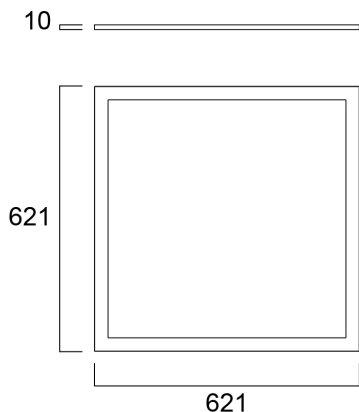

START Panel Flat 625x625 HE 4300Lm 840

Cikkszám 0047241

SYLVANIA

Edge lit LED flat panel. Low Flicker, 35 W, Neutral White, 4000 K, 4300 lumens, high efficacy, 123 lm/W, Average lifespan: 120.000Hrs, PMMA opal diffuser, aluminium frame, steel body, electronic non dimmable driver. (HxWxD) 10 x 621 x 621 mm

Műszaki eszközök

Méretetek (mm)

Fotometriák

Distance [m]	Cone diameter [m]	Illuminance [lx]
0.5	1.55 1.42	890 1077 1200
1.0	3.10 2.85	445 539 600
1.5	4.65 4.27	297 359 400
2.0	6.21 5.69	221 269 300
2.5	7.76 7.11	176 215 240
3.0	9.31 8.54	146 179 200

START Panel Flat 625x625 HE 4300Lm 840

Cikkszám 0047241

SYLVANIA

Általános adatok

Termék neve	START Panel Flat 625x625 HE 4300Lm 840
Technológia	LED
Ház	Aluminium
Szerelhetőség	Mennyezetbe süllyesztett szerelés, Mennyezeti felületre szerelés, Függesztett
Környezet	Beltéri
Általános alkalmazás	Oktatás, Iroda
Üzemi hőmérséklet-tartomány (°C)	-20°C...+40°C
Teljesítmény környezeti hőmérséklet Tq (°C)	25
ETIM osztály	EC002892
Garancia	5 év

START Panel Flat 625x625 HE 4300Lm 840

Cikkszám 0047241

SYLVANIA

Csomagolás

Termék EAN-kódja	5410288472416
Egyedi csomagolás hossza / magassága (cm)	65.5
Egyedi csomagolás szélessége (cm)	4.4
Egyedi csomagolás mélysége (cm)	70.0
DUN14 (belső)	15410288472413
Mennyiség egy külső csomagban	2
Gyűjtő csomagolás hossza / magassága (cm)	67.5
Gyűjtő csomagolás szélessége (cm)	10.8
Gyűjtő csomagolás mélysége (cm)	72.0