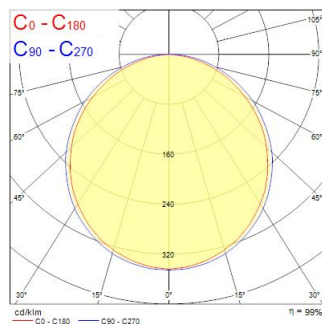

START Panel Flat 625x625 HE 4300Lm 840

Cikkszám 0047241

SYLVANIA

Edge lit LED flat panel. Low Flicker, 35 W, Neutral White, 4000 K, 4300 lumens, high efficacy, 123 lm/W, Average lifespan: 120.000Hrs, PMMA opal diffuser, aluminium frame, steel body, electronic non dimmable driver. (HxWxD) 10 x 621 x 621 mm

Műszaki eszközök

Méretetek (mm)

Fotometriák

Distance [m]	Cone diameter [m]	Illuminance [lx]
0.5	1.55 1.42	890 1077 1200
1.0	3.10 2.85	445 539 600
1.5	4.65 4.27	297 359 400
2.0	6.21 5.69	221 269 300
2.5	7.76 7.11	176 215 240
3.0	9.31 8.54	146 179 200

Optikai adatok

Lámpatest fényárama (lm)	4,350
Lámpatest fényhasznosítása (lm/W)	124
Színhőmérséklet (K)	4000
Light colour	Semleges fehér
Színvisszaadás (Ra)	80
Színkonzisztencia (SDCM)	SDCM5
Sugárzási szög (°)	120
Szórástípus	Szimmetrikus
Fotobiológiai kockázati csoport	RG0

Élettartam adatok

Élettartam L70:B50 | 120000

Fizikai adatok

Ház színe	RAL 9003 - Szignálfehér
IP-besorolás	IP40/20
IK besorolás	IK03
Névleges termék hossz (mm)	621
Névleges termékszélesség (mm)	621
Névleges termék magasság (mm)	10
Súly (kg)	2.636
Süllyesztésimélység (mm)	38