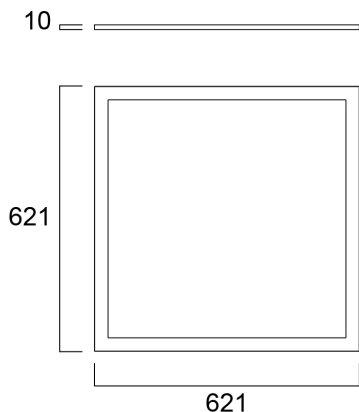

# START Panel Flat 625x625 HE DALI 4300Lm 830

Cikkszám 0047242

**SYLVANIA**

Edge lit LED flat panel. Low Flicker, 35 W, Warm White, 3000 K, 4300 lumens, high efficacy, 123 lm/W, Average lifespan: 120.000Hrs, PMMA opal diffuser, aluminium frame, steel body, push-dim DALI driver of TRIDONIC (LCA 45W 500–1400mA one4all SR PRE 28000672). (HxWxD) 10 x 621 x 621 mm

### Méretetek (mm)

### Fotometriák

Distance [m]	Cone diameter [m]	Beam angle [°]	Beam diameter [m]	Beam diameter [m]	Beam diameter [m]	Illuminance [lx]
0.5	1.48 1.52	112.41° 111.97°	1414 138	1414 138	1414 138	8990 922 899
1.0	2.95 3.04	112.41° 111.97°	1414 138	1414 138	1414 138	2248 230 225
1.5	4.43 4.57	112.41° 111.97°	1414 138	1414 138	1414 138	938 968 925
2.0	5.91 6.09	112.41° 111.97°	1414 138	1414 138	1414 138	354 363 349
2.5	7.38 7.61	112.41° 111.97°	1414 138	1414 138	1414 138	226 233 225
3.0	8.86 9.13	112.41° 111.97°	1414 138	1414 138	1414 138	157 161 153