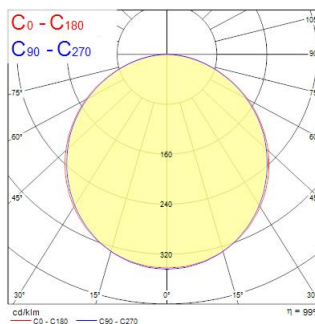

# START Panel Flat 625x625 HE DALI 4300Lm 830

Cikkszám 0047242

**SYLVANIA**

Edge lit LED flat panel. Low Flicker, 35 W, Warm White, 3000 K, 4300 lumens, high efficacy, 123 lm/W, Average lifespan: 120.000Hrs, PMMA opal diffuser, aluminium frame, steel body, push-dim DALI driver of TRIDONIC (LCA 45W 500–1400mA one4all SR PRE 28000672). (HxWxD) 10 x 621 x 621 mm

### Méretetek (mm)

### Fotometriák

Distance [m]	Cone diameter [m]	Beam angle [°]	Beam diameter [m]	Beam diameter [m]	Beam diameter [m]	Illuminance [lx]
0.5	1.48 1.52	112.41° 111.97°	1414 138	1414 138	1414 138	8990 922 899
1.0	2.95 3.04	112.41° 111.97°	1414 138	1414 138	1414 138	2248 230 225
1.5	4.43 4.57	112.41° 111.97°	1414 138	1414 138	1414 138	938 968 925
2.0	5.91 6.09	112.41° 111.97°	1414 138	1414 138	1414 138	354 363 349
2.5	7.38 7.61	112.41° 111.97°	1414 138	1414 138	1414 138	226 233 225
3.0	8.86 9.13	112.41° 111.97°	1414 138	1414 138	1414 138	157 161 153