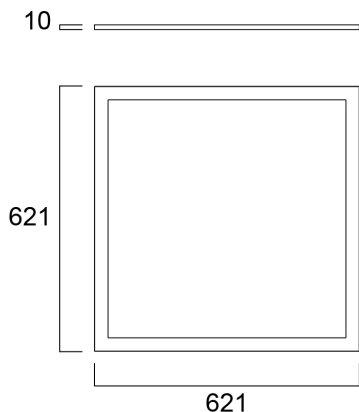

START Panel Flat 625x625 HE DALI 4300Lm 840

Cikkszám 0047243

SYLVANIA

Edge lit LED flat panel. Low Flicker, 35 W, Neutral White, 4000 K, 4300 lumens, high efficacy, 123 lm/W, Average lifespan: 120.000Hrs, PMMA opal diffuser, aluminium frame, steel body, push-dim DALI driver of TRIDONIC (LCA 45W 500–1400mA one4all SR PRE 28000672). (HxWxD) 10 x 621 x 621 mm

Műszaki eszközök

Méretetek (mm)

Fotometriák

Distance [m]	Cone diameter [m]	Beam angle [°]	Beam diameter [m]	Beam diameter [ft]	Illuminance [lx]
0.5	1.55 1.42	100° 92°	1.55 1.42	5'1"	477 509
1.0	3.10 2.85	100° 92°	3.10 2.85	10'2"	119 127
1.5	4.65 4.27	100° 92°	4.65 4.27	15'3"	51 55
2.0	6.21 5.80	100° 92°	6.21 5.80	20'4"	26 28
2.5	7.76 7.11	100° 92°	7.76 7.11	25'9"	19 21
3.0	9.31 8.54	100° 92°	9.31 8.54	30'10"	15 16

Élettartam adatok

Élettartam L70:B50 | 120000

START Panel Flat 625x625 HE DALI 4300Lm 840

Cikkszám 0047243

SYLVANIA

Fizikai adatok

Ház színe	RAL 9003 - Szignálfehér
IP-besorolás	IP40/20
IK besorolás	IK03
Névleges termék hossz (mm)	621
Névleges termék szélesség (mm)	621
Névleges termék magasság (mm)	10
Súly (kg)	2.636
Süllyesztésimélység (mm)	38

Csomagolás

Termék EAN-kódja	5410288472430
Egyedi csomagolás hossza / magassága (cm)	65.5
Egyedi csomagolás szélessége (cm)	4.4
Egyedi csomagolás mélysége (cm)	70.0
DUN14 (belső)	15410288472437
Mennyiség egy külső csomagban	2
Gyűjtő csomagolás hossza / magassága (cm)	67.5
Gyűjtő csomagolás szélessége (cm)	10.8
Gyűjtő csomagolás mélysége (cm)	72.0