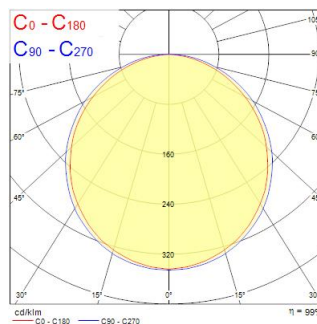

START Panel Flat 625x625 HE DALI 4300Lm 840

Cikkszám 0047243

SYLVANIA

Edge lit LED flat panel. Low Flicker, 35 W, Neutral White, 4000 K, 4300 lumens, high efficacy, 123 lm/W, Average lifespan: 120.000Hrs, PMMA opal diffuser, aluminium frame, steel body, push-dim DALI driver of TRIDONIC (LCA 45W 500–1400mA one4all SR PRE 28000672). (HxWxD) 10 x 621 x 621 mm

Műszaki eszközök

Méretetek (mm)

Fotometriák

Distance [m]	Cone diameter [m]	Beam angle [°]	Beam diameter [m]	Beam diameter [ft]	Illuminance [lx]
0.5	1.55 1.42	100° 92°	1.55 1.42	5'1"	477 509
1.0	3.10 2.85	100° 92°	3.10 2.85	10'2"	119 127
1.5	4.65 4.27	100° 92°	4.65 4.27	15'3"	51 55
2.0	6.21 5.80	100° 92°	6.21 5.80	20'4"	26 28
2.5	7.76 7.11	100° 92°	7.76 7.11	25'9"	19 21
3.0	9.31 8.54	100° 92°	9.31 8.54	30'10"	15 16

Optikai adatok

Lámpatest fényárama (lm)	4,350
Lámpatest fényhasznosítása (lm/W)	124
Színhőmérséklet (K)	4000
Light colour	Semleges fehér
Színvisszaadás (Ra)	80
Színkonzisztencia (SDCM)	SDCM5
Sugárzási szög (°)	120
Szórástípus	Szimmetrikus
Fotobiológiai kockázati csoport	RG0

Élettartam adatok

Élettartam L70:B50 | 120000

START Panel Flat 625x625 HE DALI 4300Lm 840

Cikkszám 0047243

SYLVANIA

Fizikai adatok

Ház színe	RAL 9003 - Szignálfehér
IP-besorolás	IP40/20
IK besorolás	IK03
Névleges termék hossz (mm)	621
Névleges termék szélesség (mm)	621
Névleges termék magasság (mm)	10
Súly (kg)	2.636
Süllyesztésimélység (mm)	38