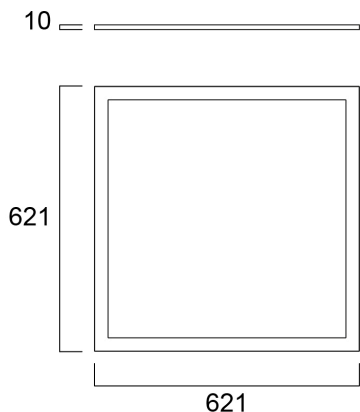

# START Panel Flat UGR19 625x625 4000Lm 830

Cikkszám 0047244

**SYLVANIA**

Edge lit LED flat panel with low glare (UGR<19). Low Flicker, 40 W, Warm White, 3000 K, 4000 lumens, 100 lm/W, Average lifespan: 120.000Hrs, prismatic diffuser, aluminium frame, steel body, electronic non dimmable driver. (HxWxD) 10 x 621 x 621 mm

### Méretetek (mm)

### Fotometriák

Distance [m]	Cone diameter [m]	Beam diameter [m]	Illuminance [lx]
0.5	0.94	0.94	799
1.0	1.88	1.88	399
1.5	2.82	2.82	266
2.0	3.76	3.76	199
2.5	4.70	4.70	159
3.0	5.63	5.63	139

Distance [m] Cone diameter [m] Illuminance [lx]  
C0 - C180 (Half beam angle: 86.4°)

## Csomagolás

Termék EAN-kódja	5410288472447
Egyedi csomagolás hossza / magassága (cm)	65.5
Egyedi csomagolás szélessége (cm)	4.4
Egyedi csomagolás mélysége (cm)	70.0
DUN14 (belső)	15410288472444
Mennyiség egy külső csomagban	2
Gyűjtő csomagolás hossza / magassága (cm)	67.5
Gyűjtő csomagolás szélessége (cm)	10.8
Gyűjtő csomagolás mélysége (cm)	72.0