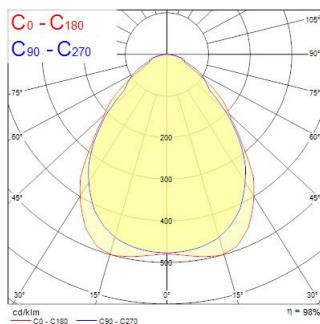

START Panel Flat UGR19 625x625 4000Lm 840

Cikkszám 0047245

SYLVANIA

Edge lit LED flat panel with low glare (UGR<19). Low Flicker, 40 W, Neutral White, 4000 K, 4000 lumens, 100 lm/W, Average lifespan: 120.000Hrs, prismatic diffuser, aluminium frame, steel body, electronic non dimmable driver. (HxWxD) 10 x 621 x 621 mm

Műszaki eszközök

Méretetek (mm)

Fotometriák

Distance [m]	Cone diameter [m]	Beam diameter [m]	Beam angle [°]	Beam angle [°]	Illuminance [lx]
0.5	0.52 0.91	0.52 0.91	42.3° 42.3°	42.4° 42.4°	7773 1989 1930
1.0	1.03 1.83	1.03 1.83	42.3° 42.3°	42.4° 42.4°	1948 390 470
1.5	2.75 2.74	2.75 2.74	42.3° 42.3°	42.4° 42.4°	884 173 152
2.0	3.67 3.65	3.67 3.65	42.3° 42.3°	42.4° 42.4°	486 97 86
2.5	4.58 4.57	4.58 4.57	42.3° 42.3°	42.4° 42.4°	311 62 56
3.0	5.50 5.48	5.50 5.48	42.3° 42.3°	42.4° 42.4°	216 43 38

Distance [m] Cone diameter [m] Beam diameter [m] Beam angle [°] Beam angle [°] Illuminance [lx]

— C0 - C180 (Half beam angle: 84.0°) — C90 - C270 (Half beam angle: 65.0°)

START Panel Flat UGR19 625x625 4000Lm 840

Optikai adatok

Lámpatest fényárama (lm)	4,100
Lámpatest fényhasznosítása (lm/W)	103
Színhőmérséklet (K)	4000
Light colour	Semleges fehér
Színvisszaadás (Ra)	80
Színkonzisztencia (SDCM)	SDCM5
Sugárzási szög (°)	90
Szórástípus	Szimmetrikus
Káprázás elleni védelem	< 19
Fotobiológiai kockázati csoport	RG0