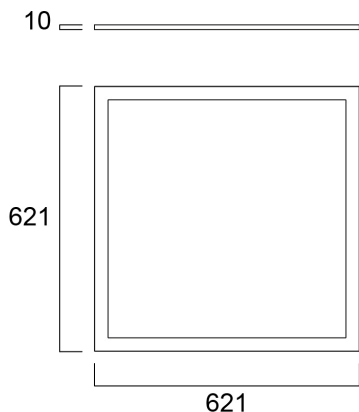

START Panel Flat UGR19 625x625 4000Lm 840

Cikkszám 0047245

SYLVANIA

Edge lit LED flat panel with low glare (UGR<19). Low Flicker, 40 W, Neutral White, 4000 K, 4000 lumens, 100 lm/W, Average lifespan: 120.000Hrs, prismatic diffuser, aluminium frame, steel body, electronic non dimmable driver. (HxWxD) 10 x 621 x 621 mm

Műszaki eszközök

Méretetek (mm)

Fotometriák

Distance [m]	Cone diameter [m]	Beam diameter [m]	Beam angle [°]	Beam angle [°]	Illuminance [lx]
0.5	0.52 0.91	0.52 0.91	42.3° 42.3°	42.4° 42.4°	7773 1989 1930
1.0	1.03 1.83	1.03 1.83	42.3° 42.3°	42.4° 42.4°	1948 390 470
1.5	2.75 2.74	2.75 2.74	42.3° 42.3°	42.4° 42.4°	884 173 152
2.0	3.67 3.65	3.67 3.65	42.3° 42.3°	42.4° 42.4°	486 97 86
2.5	4.58 4.57	4.58 4.57	42.3° 42.3°	42.4° 42.4°	311 62 56
3.0	5.50 5.48	5.50 5.48	42.3° 42.3°	42.4° 42.4°	216 43 38

Distance [m] Cone diameter [m] Beam diameter [m] Beam angle [°] Beam angle [°] Illuminance [lx]

— C0 - C180 (Half beam angle: 84.0°) — C90 - C270 (Half beam angle: 65.0°)

START Panel Flat UGR19 625x625 4000Lm 840

START Panel Flat UGR19 625x625 4000Lm 840

Cikkszám 0047245

SYLVANIA

Csomagolás

Termék EAN-kódja	5410288472454
Egyedi csomagolás hossza / magassága (cm)	65.5
Egyedi csomagolás szélessége (cm)	4.4
Egyedi csomagolás mélysége (cm)	70.0
DUN14 (belső)	15410288472451
Mennyiség egy külső csomagban	2
Gyűjtő csomagolás hossza / magassága (cm)	67.5
Gyűjtő csomagolás szélessége (cm)	10.8
Gyűjtő csomagolás mélysége (cm)	72.0