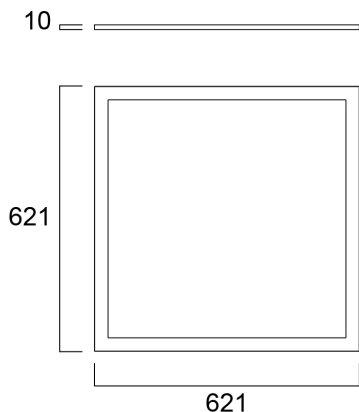

START Panel Flat UGR19 625x625 DALI 4000Lm 840

Cikkszám 0047247

SYLVANIA

Edge lit LED flat panel with low glare (UGR<19). Low Flicker, 40 W, Neutral White, 4000 K, 4000 lumens, 100 lm/W, Average lifespan: 120.000Hrs, prismatic diffuser, aluminium frame, steel body, push-dim DALI driver of TRIDONIC (LCA 45W 500-1400mA one4all SR PRE 28000672). (HxWxD) 10 x 621 x 621 mm

Műszaki eszközök

Méretetek (mm)

Fotometriák

0.5	0.52 0.51	7773 E10° E150° 42.9° E100° 42.4° 1559
1.0	1.83 1.83	1948 E10° E150° 42.9° E100° 42.4° 390
1.5	2.75 2.74	884 E10° E150° 42.9° E100° 42.4° 173
2.0	3.67 3.65	486 E10° E150° 42.9° E100° 42.4° 111
2.5	4.58 4.57	311 E10° E150° 42.9° E100° 42.4° 80
3.0	5.50 5.48	216 E10° E150° 42.9° E100° 42.4° 68

Distance [m] Cone diameter [m] Illuminance [lx]

— C0 - C180 (Half beam angle: 84.0°)
— C90 - C270 (Half beam angle: 65.0°)

START Panel Flat UGR19 625x625 DALI 4000Lm 840

Cikkszám 0047247

SYLVANIA

Általános adatok