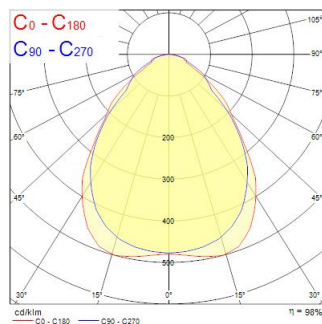

Műszaki eszközök

Méretetek (mm)

Fotometriák

0.5	0.52 0.51	7773 E10° E150° 42.9° E100° 42.4° 1559
1.0	1.83 1.83	1948 E10° E150° 42.9° E100° 42.4° 390
1.5	2.75 2.74	884 E10° E150° 42.9° E100° 42.4° 173
2.0	3.67 3.65	486 E10° E150° 42.9° E100° 42.4° 111
2.5	4.58 4.57	311 E10° E150° 42.9° E100° 42.4° 80
3.0	5.50 5.48	216 E10° E150° 42.9° E100° 42.4° 68

Distance [m] Cone diameter [m] Illuminance [lx]

— C0 - C180 (Half beam angle: 84.0°)
— C90 - C270 (Half beam angle: 65.0°)

START Panel Flat UGR19 625x625 DALI 4000Lm 840

Cikkszám 0047247

SYLVANIA

Általános adatok

Optikai adatok

Lámpatest fényárama (lm)	4,100
Lámpatest fényhasznosítása (lm/W)	103
Színhőmérséklet (K)	4000
Light colour	Semleges fehér
Színvisszaadás (Ra)	80
Színkonzisztencia (SDCM)	SDCM5
Sugárzási szög (°)	90
Szórástípus	Szimmetrikus
Káprázás elleni védelem	< 19
Fotobiológiai kockázati csoport	RG0