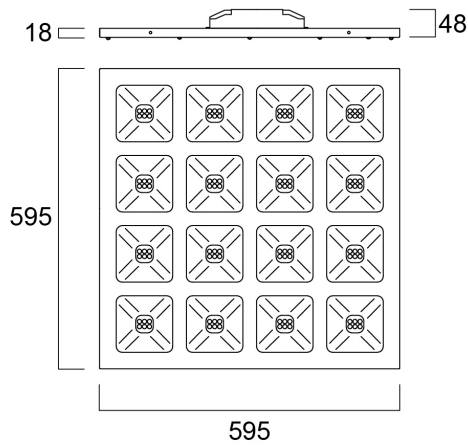

QUADRO UGR16 600x600 MULTIPOWER 2050-4500LM 830

Cikkszám 0047251

SYLVANIA

Műszaki eszközök

Méretetek (mm)

Fotometriák

Distance [m]	Cone diameter [m]	Beam diameter [m]	Beam angle [°]	Illuminance [lx]
0.5	0.74 0.75	0.74 0.75	36° 36°	709 709
1.0	1.49 1.49	1.49 1.49	36° 36°	177 177
1.5	2.23 2.24	2.23 2.24	36° 36°	79 79
2.0	2.97 2.98	2.97 2.98	36° 36°	44 44
2.5	3.71 3.73	3.71 3.73	36° 36°	25 25
3.0	4.45 4.47	4.45 4.47	36° 36°	17 17

Distance [m] Cone diameter [m] Illuminance [lx]
— C0 - C180 (Half beam angle: 72.4°)
— C90 - C270 (Half beam angle: 73.2°)

Általános adatok

Termék neve	QUADRO UGR16 600x600 MULTIPower 2050-4500LM 830
Technológia	LED
Foglalat/Fejelés	N/A
Ház	Acél
Szerelhetőség	Mennyezetbe süllyesztett szerelés, Függesztett
Beépített jelenlétérzékelő	Nincs
Általános alkalmazás	Oktatás, Iroda
Üzemi hőmérséklet-tartomány (°C)	-10°C...+50°C
Teljesítmény környezeti hőmérséklet Tq (°C)	25
Virtual assistant compatibility	N/A
ETIM osztály	EC002892
E-szám Finnország	4278096
Garancia	5 év