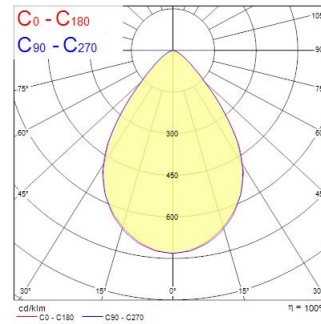

QUADRO UGR16 600x600 MULTIPOWER 2050-4500LM 830

Cikkszám 0047251

SYLVANIA

Műszaki eszközök

Méretetek (mm)

Fotometriák

Distance [m]	Cone diameter [m]	Beam diameter [m]	Beam angle [°]	Illuminance [lx]
0.5	0.74 0.75	0.74 0.75	36° 36°	709 709
1.0	1.49 1.49	1.49 1.49	36° 36°	177 177
1.5	2.23 2.24	2.23 2.24	36° 36°	79 79
2.0	2.97 2.98	2.97 2.98	36° 36°	44 44
2.5	3.71 3.73	3.71 3.73	36° 36°	25 25
3.0	4.45 4.47	4.45 4.47	36° 36°	17 17

Distance [m] Cone diameter [m] Illuminance [lx]
— C0 - C180 (Half beam angle: 72.4°)
— C90 - C270 (Half beam angle: 73.2°)

Általános adatok

Termék neve	QUADRO UGR16 600x600 MULTIPower 2050-4500LM 830
Technológia	LED
Foglalat/Fejelés	N/A
Ház	Acél
Szerelhetőség	Mennyezetbe süllyesztett szerelés, Függesztett
Beépített jelenlétérzékelő	Nincs
Általános alkalmazás	Oktatás, Iroda
Üzemi hőmérséklet-tartomány (°C)	-10°C...+50°C
Teljesítmény környezeti hőmérséklet Tq (°C)	25
Virtual assistant compatibility	N/A
ETIM osztály	EC002892
E-szám Finnország	4278096
Garancia	5 év

Optikai adatok

Lámpatest fényárama (lm)	4500
Lámpatest fényhasznosítása (lm/W)	132
LOR (%)	100
Színhőmérséklet (K)	3000
Light colour	Meleg fehér
Színvisszaadás (Ra)	80
Színkonzisztencia (SDCM)	SDCM3
Sugárzási szög (°)	75
Szórás típus	Szimmetrikus
Káprázás elleni védelem	< 16
Fotobiológiai kockázati csoport	RG1
Fényáram megtartás a névleges élettartam végén (%)	70