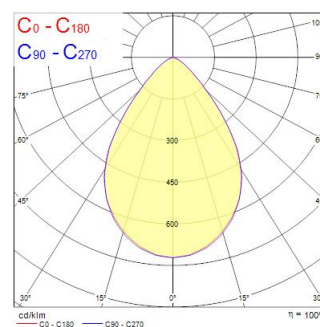

Műszaki eszközök

Méretek (mm)

Fotometriák

Distance [m]	Cone diameter [m]	Beam diameter [m]	Illuminance [lx]
0.5	0.74 0.75	Ø171 Ø160 Ø150	12737 3381 3312
1.0	1.45 1.45	Ø347 Ø320 Ø300	3197 836 825
1.5	2.23 2.24	Ø521 Ø480 Ø450	1421 368 355
2.0	2.97 2.98	Ø695 Ø640 Ø600	799 207 207
2.5	3.71 3.72	Ø870 Ø800 Ø750	511 133 132
3.0	4.46 4.47	Ø1044 Ø960 Ø900	395 99 96

Distance [m] Cone diameter [m] Illuminance [lx]
 — C0 - C180 (Half beam angle: 73.4°)
 — C90 - C270 (Half beam angle: 73.2°)

QUADRO UGR16 600x600 DALI 4450LM 830

Cikkszám 0047253

SYLVANIA

Általános adatok