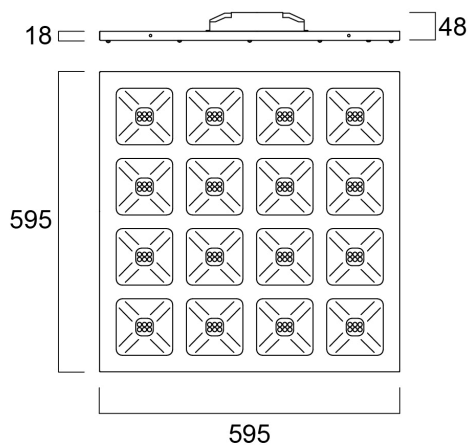

QUADRO UGR16 600x600 DALI 4450LM 830

Cikkszám 0047253

SYLVANIA

PROTM

Unique stylish recessed modular Led luminaire, ideal for general indoor lighting applications such as breakout areas, offices and meeting rooms. Steel frame with integrated reflector, passive cooling. Low glaring UGR<16. RG1, 75 degree beam angle , optical system: white painted reflector with total internal reflection lenses. Light color temperature: 3000K Warm White, total system power: 36W , total fixture output: 4450lm, efficacy: 124 lm/W, Ra80 typical, LED chromacity: 3 step MacAdam ellipse (SDCM3), lifespan: 77,000 hours at 80% of the original output (L80B20), IR/UV free light source without heat radiation, operating voltage: 220-240V / 50-60Hz, low flicker, DALI dimmable driver, electrical protection: Class I. Degree of Protection: IP40/IP20, suitable for indoor environment only. Nominal size: 595x595mm, Loop in / loop out wiring, safety cables included, 18mm nominal height, RAL 9003 - Signal white color frame, weight: 4,8Kg.

Műszaki eszközök

Méretek (mm)

Fotometriák

Distance [m]	Cone diameter [m]	Beam diameter [m]	Illuminance [lx]
0.5	0.74 0.75	Ø171 Ø160 Ø150	12737 3381 3312
1.0	1.45 1.45	Ø347 Ø320 Ø300	3197 836 825
1.5	2.23 2.24	Ø521 Ø480 Ø450	1421 368 355
2.0	2.97 2.98	Ø695 Ø640 Ø600	799 207 207
2.5	3.71 3.72	Ø870 Ø800 Ø750	511 133 132
3.0	4.46 4.47	Ø1044 Ø960 Ø900	395 99 96

Distance [m] Cone diameter [m] Illuminance [lx]
 — C0 - C180 (Half beam angle: 73.4°)
 — C90 - C270 (Half beam angle: 73.2°)

QUADRO UGR16 600x600 DALI 4450LM 830

Cikkszám 0047253

SYLVANIA

Általános adatok

Csomagolás

Termék EAN-kódja	5410288472539
Egyedi csomagolás hossza / magassága (cm)	60.5
Egyedi csomagolás szélessége (cm)	2.8
Egyedi csomagolás mélysége (cm)	66.7
DUN14 (belső)	15410288472536
Mennyiség egy külső csomagban	1
Gyűjtő csomagolás hossza / magassága (cm)	60.5
Gyűjtő csomagolás szélessége (cm)	2.8
Gyűjtő csomagolás mélysége (cm)	66.7