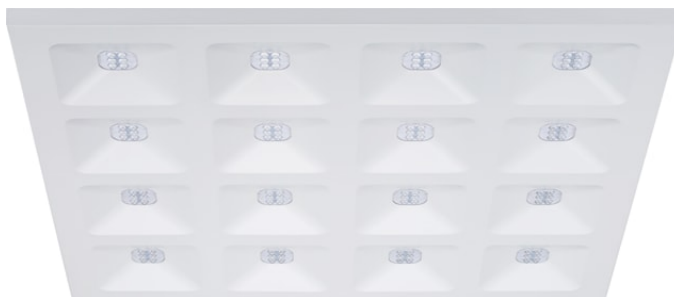

QUADRO UGR16 625x625 MULTIPOWER 2250-4650LM 840

Cikkszám 0047256

SYLVANIA

PROTM

Unique stylish recessed modular Led luminaire, ideal for general indoor lighting applications such as breakout areas, offices and meeting rooms. Steel frame with integrated reflector, passive cooling. Low glaring UGR<16. RG1, 75 degree beam angle , optical system: white painted reflector with total internal reflection lenses. Light color temperature: 4000K Neutral White, total system power: 34W , total fixture output: 4650lm, efficacy: 150 lm/W, Ra80 typical, LED chromacity: 3 step MacAdam ellipse (SDCM3), lifespan: 77,000 hours at 80% of the original output (L80B20), IR/UV free light source without heat radiation, operating voltage: 220-240V / 50-60Hz, low flicker, non-dimmable 8-step Multipower driver (15W 2250lm, 18W 2650lm, 21W 3150lm, 24W 3500lm, 27W 3950lm, 30W 4250lm, 32W 4500lm, 34W 4650lm), electrical protection: Class II. Degree of Protection: IP40/IP20, suitable for indoor environment only. Nominal size: 620x620mm, Loop in / loop out wiring, safety cables included, 18mm nominal height, RAL 9003 - Signal white color frame, weight: 3,4Kg.

Distance [m] Cone diameter [m] Illuminance [lx]
— C0 - C180 (Half beam angle: 73.8°)
— C90 - C270 (Half beam angle: 73.4°)

Általános adatok

Termék neve	QUADRO UGR16 625x625 MULTIPower 2250-4650LM 840
Technológia	LED
Foglalat/Fejelés	N/A
Ház	Acél
Szerelhetőség	Mennyezetbe süllyesztett szerelés, Függesztett
Beépített jelenlétérzékelő	Nincs
Általános alkalmazás	Oktatás, Iroda
Üzemi hőmérséklet-tartomány (°C)	-10°C...+50°C
Teljesítmény környezeti hőmérséklet Tq (°C)	25
Virtual assistant compatibility	N/A
ETIM osztály	EC002892
Garancia	5 év