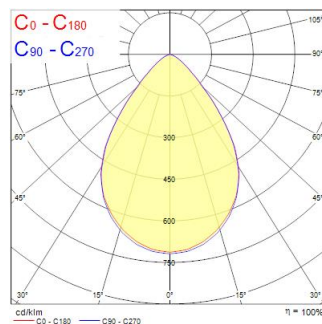

QUADRO UGR16 625x625 MULTIPOWER 2250-4650LM 840

Cikkszám 0047256

SYLVANIA

Műszaki eszközök

Méretetek (mm)

Fotometriák

Distance [m]	Cone diameter [m]	Beam diameter [m]	Beam diameter [ft]	Illuminance [lx]
0.5	0.75 0.75	0.75 0.75	2.46 2.46	849 159
1.0	1.49 1.50	1.49 1.50	4.87 4.92	184 43
1.5	2.24 2.25	2.24 2.25	7.33 7.38	79 15
2.0	2.98 3.00	2.98 3.00	9.78 9.84	41 10
2.5	3.73 3.75	3.73 3.75	12.23 12.29	26 8
3.0	4.47 4.50	4.47 4.50	14.68 14.76	17 6

Distance [m] Cone diameter [m] Illuminance [lx]
— C0 - C180 (Half beam angle: 73.8°)
— C90 - C270 (Half beam angle: 73.4°)

Általános adatok

Termék neve	QUADRO UGR16 625x625 MULTIPower 2250-4650LM 840
Technológia	LED
Foglalat/Fejelés	N/A
Ház	Acél
Szerelhetőség	Mennyezetbe süllyesztett szerelés, Függesztett
Beépített jelenlétérzékelő	Nincs
Általános alkalmazás	Oktatás, Iroda
Üzemi hőmérséklet-tartomány (°C)	-10°C...+50°C
Teljesítmény környezeti hőmérséklet Tq (°C)	25
Virtual assistant compatibility	N/A
ETIM osztály	EC002892
Garancia	5 év

Optikai adatok

Lámpatest fényárama (lm)	4650
Lámpatest fényhasznosítása (lm/W)	137
LOR (%)	100
Színhőmérséklet (K)	4000
Light colour	Semleges fehér
Színvisszaadás (Ra)	80
Színkonzisztencia (SDCM)	SDCM3
Sugárzási szög (°)	75
Szórástípus	Szimmetrikus
Káprázás elleni védelem	< 16
Fotobiológiai kockázati csoport	RG1
Fényárammegtartás a névleges élettartam végén (%)	70