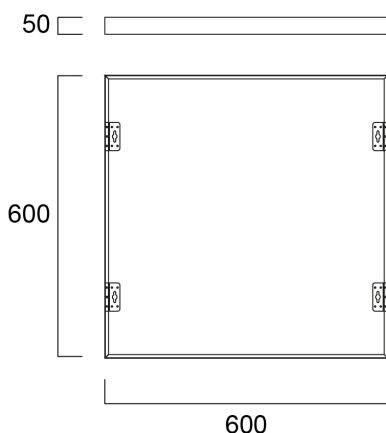

START Panel Flat 600x600 Surface Mounting Kit G2

Cikkszám 0047265

SYLVANIA

Surface Mounting Kit for START Panel Flat range. RAL9003. Height of 50 mm.

Műszaki eszközök

Méreték (mm)

Fotometriák

Általános adatok

Termék neve	START Panel Flat 600x600 Surface Mounting Kit G2
Technológia	Accessory
Alkatrésztípus	Szerelési mód
Környezet	Beltéri
Általános alkalmazás	Oktatás, Vendéglátás, Iroda, Kiskereskedelem
ETIM osztály	EC002557
E-szám Finnország	4278062
Garancia	5 év

Fizikai adatok

Ház színe	RAL 9003 - Szignálfehér
Névleges termék hossz (mm)	601
Névleges termék szélesség (mm)	601
Névleges termék magasság (mm)	50
Súly (kg)	0.845

START Panel Flat 600x600 Surface Mounting Kit G2

Cikkszám 0047265

SYLVANIA

Csomagolás

Termék EAN-kódja	5410288472652
Egyedi csomagolás hossza / magassága (cm)	8.0
Egyedi csomagolás szélessége (cm)	6.0
Egyedi csomagolás mélysége (cm)	62.0
DUN14 (belső)	15410288472659
Mennyiség egy külső csomagban	6
Gyűjtő csomagolás hossza / magassága (cm)	63.5
Gyűjtő csomagolás szélessége (cm)	20.5
Gyűjtő csomagolás mélysége (cm)	18.5