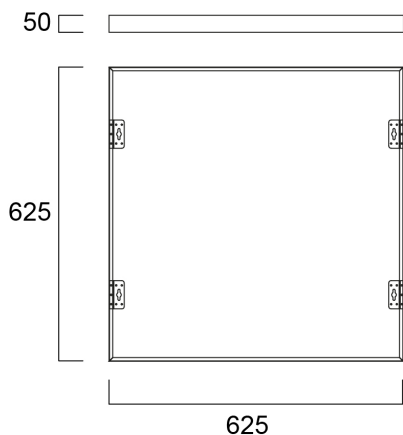

# START Panel Flat 625x625 Surface Mounting Kit G2

Cikkszám 0047266

**SYLVANIA**

Surface Mounting Kit for START Panel Flat range. RAL9003. Height of 50 mm.

### Méretek (mm)

### Fizikai adatok

Ház színe	RAL 9003 - Szignálfehér
Névleges termék hossz (mm)	626
Névleges termék szélesség (mm)	626
Névleges termék magasság (mm)	50
Súly (kg)	0.867

## Csomagolás

Termék EAN-kódja	5410288472669
Egyedi csomagolás hossza / magassága (cm)	8.0
Egyedi csomagolás szélessége (cm)	6.0
Egyedi csomagolás mélysége (cm)	65.0
DUN14 (belső)	15410288472666
Mennyiség egy külső csomagban	6
Gyűjtő csomagolás hossza / magassága (cm)	66.5
Gyűjtő csomagolás szélessége (cm)	20.5
Gyűjtő csomagolás mélysége (cm)	18.5