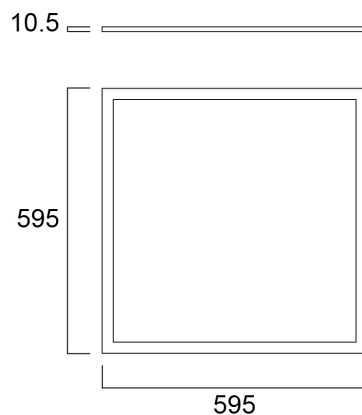

# START FLAT PANEL LED 600 4000K G2

Cikkszám 0047751

**SYLVANIA**

Edge lit LED flat panel. Low Flicker, 39 W, Neutral White, 4000 K, 4000 lumens, 104 lm/W, 50000 hours lifetime (L70), PMMA opal diffuser, aluminium frame, steel body, electronic non dimmable driver. (HxWxD) 10.5 x 595 x 595 mm

### Méretetek (mm)

### Fotometriák

Distance [m]	Cone diameter [m]	Illuminance [lx]
0.5	1.83 1.44	870 454 521
1.0	3.07 2.89	149 116 131
1.5	4.60 4.33	631 82 88
2.0	6.14 5.76	365 28 31
2.5	7.67 7.22	227 19 21
3.0	9.20 8.67	155 13 15

## Fizikai adatok

Ház színe	Fehér
IP-besorolás	IP40/20
IK besorolás	IK03
Diffúzor anyaga	PMMA akril
Névleges termék hossz (mm)	595
Névleges termékszélesség (mm)	595
Névleges termék magasság (mm)	10.5
Súly (kg)	2.914