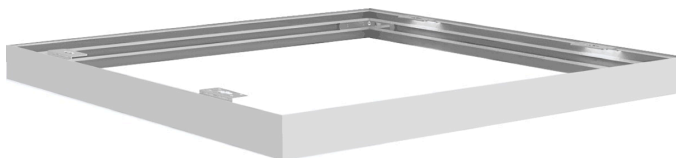

START Panel Flat 625x625 Surface Mounting Kit

Cikkszám 0047765

SYLVANIA

Surface Mounting Kit for START Panel Flat range. Height of 45 mm.

Műszaki eszközök

Fotometriák

Általános adatok

Termék neve	START Panel Flat 625x625 Surface Mounting Kit
Technológia	Accessory
Környezet	Beltéri
Általános alkalmazás	Oktatás, Vendéglátás, Iroda, Kiskereskedelem
ETIM osztály	EC002557
E-szám Finnország	4274175
Garancia	5 év

Fizikai adatok

Névleges termék hossz (mm)	625
Névleges termékszélesség (mm)	625
Névleges termékmagasság (mm)	45
Súly (kg)	0.56

Csomagolás

Termék EAN-kódja	5410288477657
Egyedi csomagolás hossza / magassága (cm)	68.8
Egyedi csomagolás szélessége (cm)	6.6
Egyedi csomagolás mélysége (cm)	6.6
DUN14 (belső)	15410288477654
Mennyiség egy külső csomagban	10
Gyűjtő csomagolás hossza / magassága (cm)	70.8
Gyűjtő csomagolás szélessége (cm)	35.8
Gyűjtő csomagolás mélysége (cm)	15.6