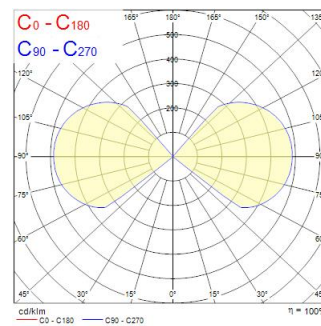

Fotometriák