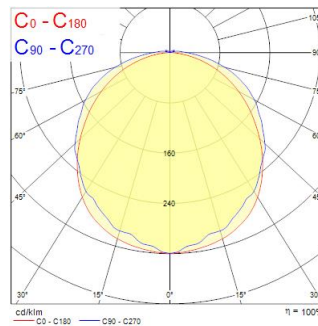

Műszaki eszközök

Méretetek (mm)

Version	L	W	H	F
Single	662	83	91	390
Twin	662	123	91	390
Single	1265	83	91	855
Twin	1265	123	91	855
Single	1565	83	91	955
Twin	1565	123	91	955

Fotometriák

Distance [m]	Cone diameter [m]	Beam angle [°]	Illuminance [lx]
0.5	1.71	50°	1007
	1.37	60°	652
		70°	407
1.0	3.42	50°	252
	2.74	60°	170
		70°	107
1.5	5.13	50°	119
	4.11	60°	79
		70°	51
2.0	6.85	50°	69
	5.49	60°	48
		70°	31
2.5	8.56	50°	44
	6.86	60°	31
		70°	20
3.0	10.27	50°	29
	8.23	60°	19
		70°	13

Distance [m] Cone diameter [m] Illuminance [lx]
 — C0 - C180 (Half beam angle: 107.3°)
 — C90 - C270 (Half beam angle: 119.4°)

START WATERPROOF LED 1565MM TWIN 4000K

Cikkszám 0047875

SYLVANIA

Általános adatok