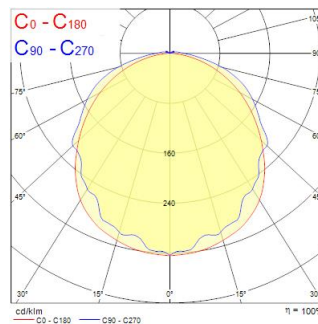

### Méretetek (mm)

Version	L	W	H	F
Single	662	83	91	390
Twin	662	123	91	390
Single	1265	83	91	855
Twin	1265	123	91	855
Single	1565	83	91	955
Twin	1565	123	91	955

### Fotometriák

Distance [m]	Cone diameter [m]	Beam diameter [m]	Illuminance [lx]
0.5	1.61	1.38	1038
	E107	E106	502'
1.0	3.23	2.75	254
	E107	E106	502'
1.5	4.84	4.13	122
	E107	E106	502'
2.0	6.45	5.51	69
	E107	E106	502'
2.5	8.06	6.88	44
	E107	E106	502'
3.0	9.66	8.26	30
	E107	E106	502'

Distance [m] Cone diameter [m] Illuminance [lx]  
 — C0 - C180 (Half beam angle: 105.0°)  
 — C90 - C270 (Half beam angle: 116.4°)