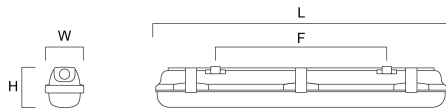

# START WATERPROOF LED 1565MM TWIN 6500K

Cikkszám 0047879

**SYLVANIA**

Por- és páramentes LED lámpatest, 1565 mm hosszú, 80W teljesítménnyel, 6500K, 106lm/W. UV-stabilizált polikarbonát burkolat, különleges opál lencsével – lágyítja és szabályozza a fényt, miközben optimalizálja a fénysugárteret. Nem sárgul. Magas fényhasznosítású elektronikus tápegység, amely alapfelszereltségként tartozik. Simított felületű, könnyen kezelhető. Minimális karbantartás, lámpák cseréje nélkül. Átvezetett vezetékek elhelyezésére is alkalmas. IP65 védelem és IK08 robusztus ház, amely ellenáll a durva környezeteknek. Profesionálisan kidolgozott rozsdamentes acél tartókkal. Felfüggesztésre is alkalmas.

### Méretetek (mm)

Version	L	W	H	F
Single	662	83	91	390
Twin	662	123	91	390
Single	1265	83	91	855
Twin	1265	123	91	855
Single	1565	83	91	955
Twin	1565	123	91	955