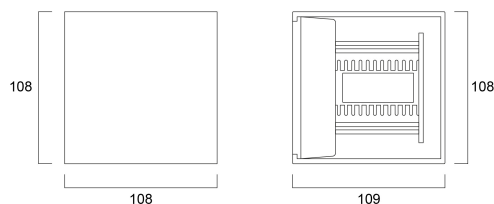

# START eco Surface Wall Adjustable Up & Down IP54 2x150lm 830 BLK

Cikkszám 0047910

**SYLVANIA**

Exterior adjustable surface wall up and down light luminaire, black aluminium - RAL9005, 290lm, 5W, 58lm/W, 3000K, Driver Current: 700mA, CRI:80+, 220-240V, IP54, IK05, 30.000 hrs (L70), (HxWxD) 108x108x109mm, Class 1, energy class: A++, A+, A

### Méretetek (mm)

## Csomagolás

Termék EAN-kódja	5410288479101
Egyedi csomagolás hossza / magassága (cm)	14.6
Egyedi csomagolás szélessége (cm)	14.6
Egyedi csomagolás mélysége (cm)	14.6
DUN14 (belső)	15410288479108
Mennyiség egy külső csomagban	8
Gyűjtő csomagolás hossza / magassága (cm)	60.6
Gyűjtő csomagolás szélessége (cm)	32.0
Gyűjtő csomagolás mélysége (cm)	16.9