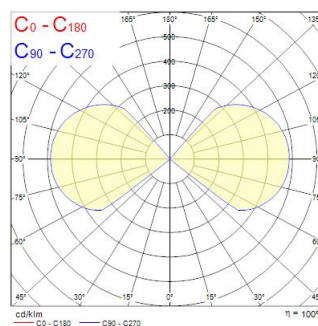

### Méretetek (mm)

### Fotometriák

Distance [m]	Cone diameter [m]	Beam diameter [m]	Illuminance [lx]
0.5	1.22 1.13	0.17 0.16	1110 142 180
1.0	2.44 2.25	0.34 0.31	273 58 61
1.5	3.67 3.38	0.51 0.46	124 18 18
2.0	4.89 4.51	0.68 0.62	70 9 9
2.5	6.11 5.63	0.85 0.77	45 6 6
3.0	7.33 6.76	1.02 0.93	31 4 4

Distance [m]    Cone diameter [m]    Beam diameter [m]    Illuminance [lx]  
 — C0 - C180 (Half beam angle: 90.9°)  
 — C90 - C270 (Half beam angle: 101.4°)