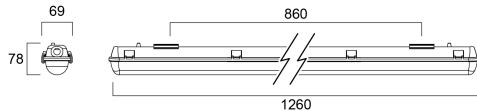

# START WATERPROOF 1200 HOUSING 1X

Cikkszám 0047922

**SYLVANIA**

**START**

• Luminaire, polycarbonate housing • Single version, 1200mm • Protection type IP65 • Luminous flux and light colour vary depending on LED tubes used • To be used with T8 LED tubes • Easy to install with stainless steel fixing brackets included for ceiling mounting • Ideal for any industrial facilities, garages, car parks, workshops.

### Méretek (mm)

## Fizikai adatok

Ház színe	Szürke
IP-besorolás	IP65
IK besorolás	IK08
Diffúzor megmunkálása	Áttetsző
Diffúzor anyaga	PC polikarbonát
Névleges termék hossz (mm)	1260
Névleges termék szélesség (mm)	69
Névleges termék magasság (mm)	78
Súly (kg)	0.81