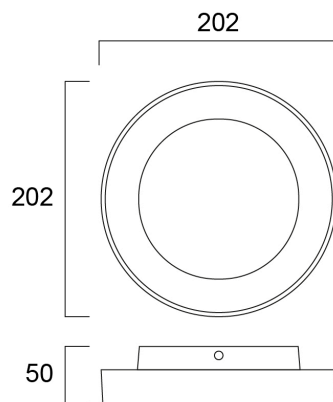

START eco Surface Wall Round IP54 880lm 830 WHT

Cikkszám 0047933

SYLVANIA

Kültéri Felületre szerelt fali lámpatest, kerek forma, fehér alumínium - RAL9016, 880lm, 12W, 73lm/W, 3000K, meghajtóáram: 60mA, CRI:80+, 220-240V, IP54, IK05, 30.000 óra (L70), (HxBxT) 50x202x202mm, 1. osztály, energiaosztály: A++, A+, A

Műszaki eszközök

Méretetek (mm)

Fotometriák

Distance [m]	Cone diameter [m]	Beam angle [°]	Beam diameter [m]	Illuminance [lx]
0.5	1.44	90°	1.44	123
1.0	2.88	90°	2.88	30
1.5	4.32	90°	4.32	13
2.0	5.76	90°	5.76	7
2.5	7.20	90°	7.20	5
3.0	8.64	90°	8.64	3

Distance [m] Cone diameter [m] Illuminance [lx]
C0 - C180 (Half beam angle: 110.6°)

START eco Surface Wall Round IP54 880lm 830 WHT

Cikkszám 0047933

SYLVANIA

Általános adatok

Termék neve	START eco Surface Wall Round IP54 880lm 830 WHT
Technológia	LED
Ház	Aluminium
Környezet	Külső
Általános alkalmazás	Lakossági és fogyasztói
Üzemi hőmérséklet-tartomány (°C)	-20°C...+45°C
Teljesítmény környezeti hőmérséklet Tq (°C)	25
ETIM osztály	EC002892
Garancia	3 év

START eco Surface Wall Round IP54 880lm 830 WHT

Cikkszám 0047933

SYLVANIA

Csomagolás

Termék EAN-kódja	5410288479330
Egyedi csomagolás hossza / magassága (cm)	23.5
Egyedi csomagolás szélessége (cm)	24.0
Egyedi csomagolás mélysége (cm)	9.0
DUN14 (belső)	15410288479337
Mennyiség egy külső csomagban	6
Gyűjtő csomagolás hossza / magassága (cm)	25.5
Gyűjtő csomagolás szélessége (cm)	74.0
Gyűjtő csomagolás mélysége (cm)	20.0