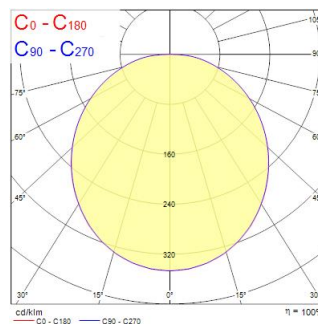

Műszaki eszközök

Méretetek (mm)

Fotometriák

Distance [m]	Cone diameter [m]	Beam angle [°]	Beam diameter [m]	Illuminance [lx]
0.5	1.44	90°	1.44	123
1.0	2.88	90°	2.88	30
1.5	4.32	90°	4.32	13
2.0	5.76	90°	5.76	7
2.5	7.20	90°	7.20	5
3.0	8.64	90°	8.64	3

Distance [m] Cone diameter [m] Illuminance [lx]
C0 - C180 (Half beam angle: 110.6°)

START eco Surface Wall Round IP54 880lm 830 WHT

Cikkszám 0047933

SYLVANIA

Általános adatok

Termék neve	START eco Surface Wall Round IP54 880lm 830 WHT
Technológia	LED
Ház	Aluminium
Környezet	Külső
Általános alkalmazás	Lakossági és fogyasztói
Üzemi hőmérséklet-tartomány (°C)	-20°C...+45°C
Teljesítmény környezeti hőmérséklet Tq (°C)	25
ETIM osztály	EC002892
Garancia	3 év

Optikai adatok

Lámpatest fényárama (lm)	880
Lámpatest fényhasznosítása (lm/W)	73
Színhőmérséklet (K)	3000
Színkód	830
Light colour	Meleg fehér
Színvisszaadás (Ra)	80
Színkonzisztencia (SDCM)	SDCM6
Sugárzási szög (°)	110
Fotobiológiai kockázati csoport	RG1

Élettartam adatok

Élettartam L70:B50 | 30000

Fizikai adatok

Ház színe	RAL 9016 - Közlekedési fehér / keret
IP-besorolás	IP54
IK besorolás	IK05
Diffúzor megmunkálása	Opál
Diffúzor anyaga	PC polikarbonát
Névleges termékmagasság (mm)	50
Névleges termékátmérő (mm)	202
Súly (kg)	0.84