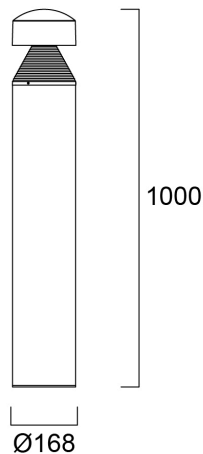

START Bollard L IP65 1100lm 830 BLK

Cikkszám 0047941

SYLVANIA

Integrated LED bollard, contemporary design on a classic bollard, 1100LM, 26W, 42lm/W, 3000K, Electronic driver, Driver Current: 1200mA, CRI80, IP65, Ik10, 50,000hrs (L70), (HxWxD) 1000x168x168mm, 5 step MacAdam ellipse, 6.5kg, RAL 9005, Class 1, 220-240V, energy class: A++, A+, A

Műszaki eszközök

Méretetek (mm)

Fotometriák

Distance [m]	Cone diameter [m]	Illuminance [lx]
0.5	2.31	0
1.0	4.62	0
1.5	6.93	0
2.0	9.24	0
2.5	11.55	0
3.0	13.87	0

Distance [m] Cone diameter [m] Illuminance [lx]
C0 - C180 (Half beam angle: 133.2°)

START Bollard L IP65 1100lm 830 BLK

Cikkszám 0047941

SYLVANIA

Általános adatok

Termék neve	START Bollard L IP65 1100lm 830 BLK
Technológia	LED
Foglalat/Fejelés	N/A
Környezet	Külső
Általános alkalmazás	Oktatás, Vendéglátás, Logisztika & Ipar, Múzeumok és galériák, Iroda, Lakossági és fogyasztói, Kiskereskedelem
Üzemi hőmérséklet-tartomány (°C)	-35°C...+50°C
Teljesítmény környezeti hőmérséklet Tq (° C)	25
ETIM osztály	EC000301
E-szám Finnország	4579442
Garancia	5 év

Csomagolás

Termék EAN-kódja	5410288479415
Egyedi csomagolás hossza / magassága (cm)	102.0
Egyedi csomagolás szélessége (cm)	18.3
Egyedi csomagolás mélysége (cm)	17.7
DUN14 (belső)	05410288479415
Mennyiség egy külső csomagban	2
Gyűjtő csomagolás hossza / magassága (cm)	103.8
Gyűjtő csomagolás szélessége (cm)	38.6
Gyűjtő csomagolás mélysége (cm)	20.6