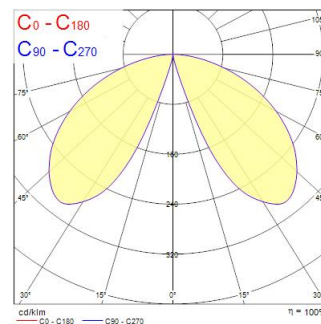

Műszaki eszközök

Méretetek (mm)

Fotometriák

Distance [m]	Cone diameter [m]	Illuminance [lx]
0.5	2.31	0
1.0	4.62	0
1.5	6.93	0
2.0	9.24	0
2.5	11.55	0
3.0	13.87	0

Distance [m] Cone diameter [m] Illuminance [lx]
C0 - C180 (Half beam angle: 133.2°)

Optikai adatok

Lámpatest fényárama (lm)	1100
Lámpatest fényhasznosítása (lm/W)	42
Színhőmérséklet (K)	3000
Színkód	830
Light colour	Meleg fehér
Színvisszaadás (Ra)	80
Színkonzisztencia (SDCM)	SDCM5
Sugárzási szög (°)	60
Fotobiológiai kockázati csoport	RG1