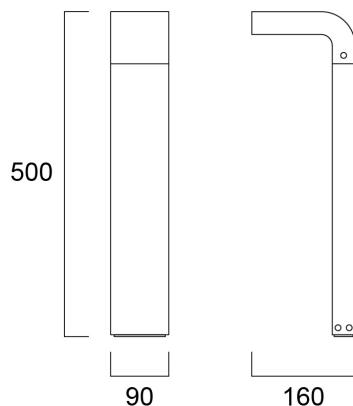

# START eco Bollard L-Shape M IP65 620lm 830 BLK

Cikkszám 0047951

**SYLVANIA**

Kültéri integrált LED bollard, dekoratív oszlop lámpatest elegáns dizájnnal, fémből készült – alumínium ház – RAL9005, 620lm, 8W, 78lm/W, 3000K, elektronikus meghajtó, meghajtó áram: 60mA, CRI80, IP65, IK05, 30 000 óra (L70), (HxSzxM) 500x160x90mm, 5 lépéses MacAdam ellipszis, 1,53 kg, RAL 9005, Class 1, 220-240V, energiasztály: A++, A+, A.

### Méretek (mm)

### Fotometriák

Distance [m]	Cone diameter [m]	Beam diameter [m]	Illuminance [lx]
0,5	1,22	0,71	1113
	1,13	0,90	507*
		0,90	142
1,0	2,44	0,90	278
	2,26	0,90	507*
		0,90	142
1,5	3,67	0,90	124
	3,36	0,90	507*
		0,90	142
2,0	4,88	0,90	70
	4,51	0,90	507*
		0,90	142
2,5	6,11	0,90	45
	5,63	0,90	507*
		0,90	142
3,0	7,33	0,90	31
	6,76	0,90	507*
		0,90	142

## Csomagolás

Termék EAN-kódja	5410288479514
Egyedi csomagolás hossza / magassága (cm)	53.5
Egyedi csomagolás szélessége (cm)	19.5
Egyedi csomagolás mélysége (cm)	12.5
DUN14 (belső)	15410288479511
Mennyiség egy külső csomagban	3
Gyűjtő csomagolás hossza / magassága (cm)	21.5
Gyűjtő csomagolás szélessége (cm)	55.5
Gyűjtő csomagolás mélysége (cm)	39.5