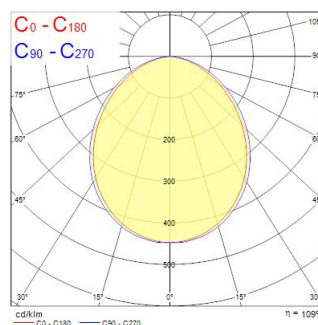

# START eco Bollard L-Shape M IP65 620lm 830 BLK

Cikkszám 0047951

**SYLVANIA**

Kültéri integrált LED bollard, dekoratív oszlop lámpatest elegáns dizájnnal, fémből készült – alumínium ház – RAL9005, 620lm, 8W, 78lm/W, 3000K, elektronikus meghajtó, meghajtó áram: 60mA, CRI80, IP65, IK05, 30 000 óra (L70), (HxSzxM) 500x160x90mm, 5 lépéses MacAdam ellipszis, 1,53 kg, RAL 9005, Class 1, 220-240V, energiasztály: A++, A+, A.

### Méretek (mm)

### Fotometriák

Distance [m]	Cone diameter [m]	Beam diameter [m]	Illuminance [lx]
0,5	1,22	0,71	1113
	1,13	0,90	507*
		0,90	142
1,0	2,44	0,90	278
	2,26	0,90	507*
		0,90	142
1,5	3,67	0,90	124
	3,36	0,90	507*
		0,90	142
2,0	4,88	0,90	70
	4,51	0,90	507*
		0,90	142
2,5	6,11	0,90	45
	5,63	0,90	507*
		0,90	142
3,0	7,33	0,90	31
	6,76	0,90	507*
		0,90	142