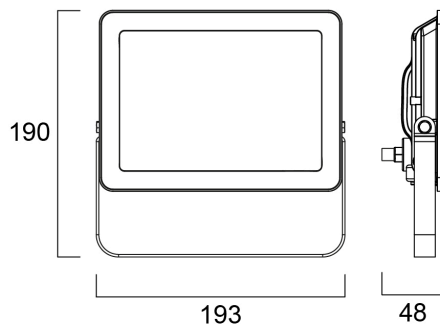

# START eco Flood Flat IP65 4500lm 830

Cikkszám 0047968

**SYLVANIA**

The new Start eco Flood Flat comes with improved design. The streamlined, durable, lightweight die-cast aluminium body makes it a perfect choice for building facades, car parks, garages and construction areas. The product includes 1 m pre-wired stripped cable and fitting bracket for quick and easy installation and the universal mounting bracket allows wall or surface mounting with the possibility of vertical tilting. Black die-cast aluminum housing, white reflector, 4500 lm, 50 W, 90 lm/W, 3000K, drive current 193 mA, non dimmable, CRI>80, IP65, IK07, Class I, lumen maintenance L70:B50: 30000 hrs, 193 x 190 x 48 mm (L x W x H). Weight: 0.785kg. Energy class: A++ A+ A.

### Méretetek (mm)

### Fotometriák

Distance [m]	Cone diameter [m]	Beam diameter [m]	Beam diameter [m]	Illuminance [lx]
0.5	1.61	Ø171	Ø122	6400
1.0	3.23	Ø342	Ø244	1600
1.5	4.84	Ø513	Ø366	710
2.0	6.45	Ø684	Ø488	400
2.5	8.06	Ø855	Ø610	257
3.0	9.68	Ø1026	Ø732	173

## Csomagolás

Termék EAN-kódja	5410288479682
Egyedi csomagolás hossza / magassága (cm)	19.5
Egyedi csomagolás szélessége (cm)	6.0
Egyedi csomagolás mélysége (cm)	15.7
DUN14 (belső)	15410288479689
Mennyiség egy külső csomagban	5
Gyűjtő csomagolás hossza / magassága (cm)	32.5
Gyűjtő csomagolás szélessége (cm)	21.5
Gyűjtő csomagolás mélysége (cm)	19.0