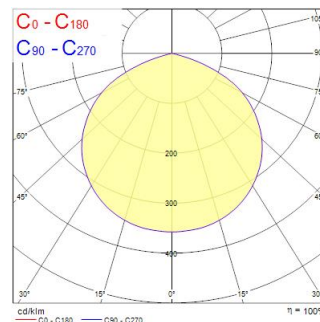

### Méretetek (mm)

### Fotometriák

Distance [m]	Cone diameter [m]	Beam diameter [m]	Beam diameter [m]	Illuminance [lx]
0.5	1.61	Ø171	Ø122	6400
1.0	3.23	Ø342	Ø244	1600
1.5	4.84	Ø513	Ø366	710
2.0	6.45	Ø684	Ø488	400
2.5	8.06	Ø855	Ø610	257
3.0	9.68	Ø1026	Ø732	173

Distance [m] Cone diameter [m] Illuminance [lx]  
— C0 - C180 (Half beam angle: 116.4°)