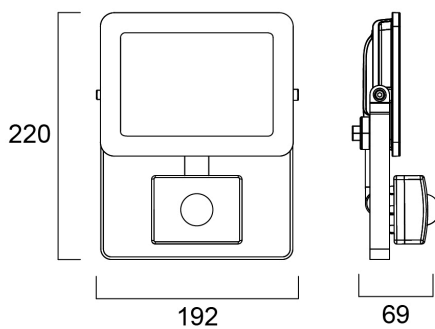

START eco Flood Flat IP54 PIR 4500lm 840

Cikkszám 0047971

SYLVANIA

The new Start eco Flood Flat comes with improved design. The streamlined, durable, lightweight die-cast aluminium body makes it a perfect choice for building facades, car parks, garages and construction areas. The product includes 1 m pre-wired stripped cable and fitting bracket for quick and easy installation and the universal mounting bracket allows wall or surface mounting with the possibility of vertical tilting. Black die-cast aluminum housing, white reflector, 4750 lm, 51 W, 93 lm/W, 4000K, drive current 193 mA, non dimmable, CRI>80, IP54, IK07 - fixture, IK05 - sensor, Class I, lumen maintenance L70:B50: 30000 hrs, 193 x 216 x 70 mm (L x W x H). Weight: 0.85kg. PIR sensor included. Energy class: A++ A+ A.

Műszaki eszközök

Méretek (mm)

Fotometriák

Distance [m]	Cone diameter [m]	Beam diameter [m]	Illuminance [lx]
0.5	1.61	0.70	6790
1.0	3.23	1.40	1698
1.5	4.84	2.10	756
2.0	6.45	2.80	425
2.5	8.06	3.50	272
3.0	9.68	4.20	199

Distance [m] Cone diameter [m] Illuminance [lx]
 — C0 - C180 (Half beam angle: 116.4°)

START eco Flood Flat IP54 PIR 4500lm 840

Cikkszám 0047971

SYLVANIA

Általános adatok

Termék neve	START eco Flood Flat IP54 PIR 4500lm 840
Technológia	LED
Ház	Aluminium
Beépített jelenlétérzékelő	PIR
Általános alkalmazás	Lakossági és fogyasztói
Üzemi hőmérséklet-tartomány (°C)	-20°C...+40°C
Teljesítmény környezeti hőmérséklet Tq (°C)	25
ETIM osztály	EC001744
Garancia	3 év

Csomagolás

Termék EAN-kódja	5410288479712
Egyedi csomagolás hossza / magassága (cm)	19.6
Egyedi csomagolás szélessége (cm)	9.6
Egyedi csomagolás mélysége (cm)	21.8
DUN14 (belső)	15410288479719
Mennyiség egy külső csomagban	5
Gyűjtő csomagolás hossza / magassága (cm)	50.2
Gyűjtő csomagolás szélessége (cm)	21.6
Gyűjtő csomagolás mélysége (cm)	25.1