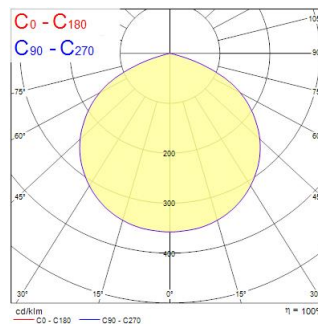

START eco Flood Flat IP54 PIR 4500lm 840

Cikkszám 0047971

SYLVANIA

The new Start eco Flood Flat comes with improved design. The streamlined, durable, lightweight die-cast aluminium body makes it a perfect choice for building facades, car parks, garages and construction areas. The product includes 1 m pre-wired stripped cable and fitting bracket for quick and easy installation and the universal mounting bracket allows wall or surface mounting with the possibility of vertical tilting. Black die-cast aluminum housing, white reflector, 4750 lm, 51 W, 93 lm/W, 4000K, drive current 193 mA, non dimmable, CRI>80, IP54, IK07 - fixture, IK05 - sensor, Class I, lumen maintenance L70:B50: 30000 hrs, 193 x 216 x 70 mm (L x W x H). Weight: 0.85kg. PIR sensor included. Energy class: A++ A+ A.

Műszaki eszközök

Méretek (mm)

Fotometriák

Distance [m]	Cone diameter [m]	Beam diameter [m]	Illuminance [lx]
0.5	1.61	0.70	6790
1.0	3.23	1.40	1698
1.5	4.84	2.10	756
2.0	6.45	2.80	425
2.5	8.06	3.50	272
3.0	9.68	4.20	199

Distance [m] Cone diameter [m] Illuminance [lx]
 — C0 - C180 (Half beam angle: 116.4°)

START eco Flood Flat IP54 PIR 4500lm 840

Cikkszám 0047971

SYLVANIA

Általános adatok

Termék neve	START eco Flood Flat IP54 PIR 4500lm 840
Technológia	LED
Ház	Aluminium
Beépített jelenlétérzékelő	PIR
Általános alkalmazás	Lakossági és fogyasztói
Üzemi hőmérséklet-tartomány (°C)	-20°C...+40°C
Teljesítmény környezeti hőmérséklet Tq (°C)	25
ETIM osztály	EC001744
Garancia	3 év

Optikai adatok

Lámpatest fényárama (lm)	4750
Lámpatest fényhasznosítása (lm/W)	93
Színhőmérséklet (K)	4000
Light colour	Semleges fehér
Színvisszaadás (Ra)	80
Sugárzási szög (°)	110
Fotobiológiai kockázati csoport	RG1