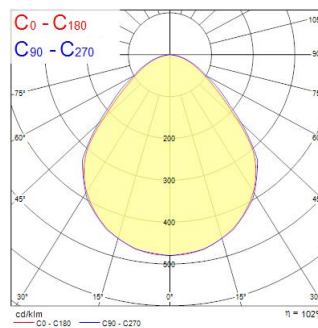

Műszaki eszközök

Méretetek (mm)

Fotometriák

Distance [m]	Cone diameter [m]	Beam angle [°]	Illuminance [lx]
0.5	1.04	90°	2830
	1.01	45°	480
1.0	2.09	90°	711
	2.01	45°	130
1.5	3.13	90°	330
	3.02	45°	88
2.0	4.17	90°	180
	4.03	45°	49
2.5	5.21	90°	118
	5.04	45°	30
3.0	6.26	90°	83
	6.04	45°	14

Distance [m] Cone diameter [m] Illuminance [lx]
 — C0 - C180 (Half beam angle: 90.4°)
 — C90 - C270 (Half beam angle: 92.4°)

START PANEL IP54 MLTPWR U19 625 4350LM 830

Cikkszám 0047996

SYLVANIA

Általános adatok