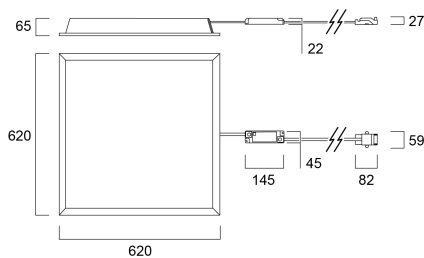

START PANEL IP54 MLTPWR U19 625 4350LM 830

Cikkszám 0047996

SYLVANIA

START Panel IP54 is a range of recessed integrated LED panels for general indoor lighting applications such as breakout areas, offices and meeting rooms. With the help of DIP Switch multiple lumen outputs can be set up in 8 steps (13W 1500lm, 16W 1975lm, 19W 2375lm, 23W 2850lm, 25W 3050lm, 29W 3500lm, 32W 3850lm, 36W 4350lm). Max. drive current: 165mA; Max. power: 36W; Average lifespan: 100.000Hrs; 3000K; CRI 80; Efficacy up to: 121Lm/W; Fixture lumen up to: 4350lm; Glare control <19; IK03; IP54 (from the front); Class II

Műszaki eszközök

Méretetek (mm)

Fotometriák

Distance [m]	Cone diameter [m]	Beam angle [°]	Illuminance [lx]
0.5	1.04	90°	2830
	1.01	45°	480
1.0	2.09	90°	711
	2.01	45°	130
1.5	3.13	90°	330
	3.02	45°	88
2.0	4.17	90°	180
	4.03	45°	49
2.5	5.21	90°	118
	5.04	45°	30
3.0	6.26	90°	83
	6.04	45°	14

Distance [m] Cone diameter [m] Illuminance [lx]
 — C0 - C180 (Half beam angle: 90.4°)
 — C90 - C270 (Half beam angle: 92.4°)

START PANEL IP54 MLTPWR U19 625 4350LM 830

Cikkszám 0047996

SYLVANIA

Általános adatok

Csomagolás

Termék EAN-kódja	5410288479965
Egyedi csomagolás hossza / magassága (cm)	63.6
Egyedi csomagolás szélessége (cm)	7.7
Egyedi csomagolás mélysége (cm)	63.7
DUN14 (belső)	05410288479965
Csomagolás belső hossza (cm)	65.5
Csomagolás belső szélessége (cm)	64.0
Packaging inner depth (cm)	8.2
Mennyiség egy külső csomagban	1
Gyűjtő csomagolás hossza / magassága (cm)	63.6
Gyűjtő csomagolás szélessége (cm)	7.7
Gyűjtő csomagolás mélysége (cm)	63.7