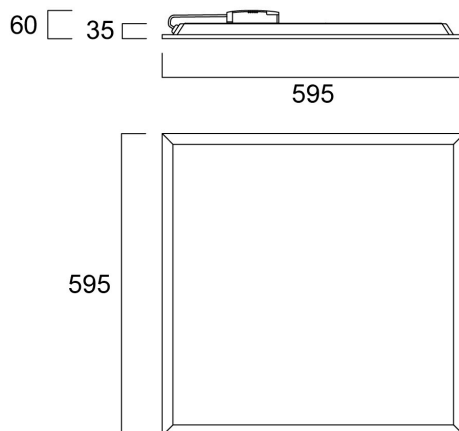

START eco Panel 600x600 4200lm 865

Cikkszám 0048089

SYLVANIA

START™ eco

LED Panel with backlit technology, ideal for general indoor lighting applications such as breakout areas, offices and meeting rooms. Low glaring UGR<22. RG0, 110 degree beam angle , optical system: PS diffuser with Opal finish. Light color temperature: 6500K Cool White, total system power: 35W , total fixture output: 4200lm, efficacy: 120lm/W, Ra80 typical, LED chromacity: 5 step MacAdam ellipse (SDCM5), lifespan: 100,000 hours at 70% of the original output (L70B50), IR/UV free light source without heat radiation, operating voltage: 220-240V / 50-60Hz, low flicker, non dimmable driver, electrical protection: Class II. Degree of Protection: IP40/IP20, suitable for indoor environment only. Nominal size: 595x595x35mm, 35mm nominal height, White color frame, weight: 2,05kg.

Műszaki eszközök

Méretek (mm)

Fotometriák

Distance [m]	Cone diameter [m]	Beam diameter [m]	Beam diameter [m]	Illuminance [lx]
0.5	1.53	0.77	0.77	5736
	1.48	0.74	0.74	489
				456
1.0	3.07	1.53	1.53	1439
	2.96	1.46	1.46	117
				104
1.5	4.60	2.29	2.29	640
	4.42	2.21	2.21	351
				311
2.0	6.14	3.07	3.07	360
	5.96	2.96	2.96	19
				21
2.5	7.67	3.81	3.81	230
	7.47	3.71	3.71	19
				20
3.0	9.20	4.60	4.60	180
	8.96	4.42	4.42	13
				14

Distance [m] Cone diameter [m]
 — C0 - C180 (Half beam angle: 112.4°)
 — C90 - C270 (Half beam angle: 113.8°)

cd/klm
 — C0 - C180 — C90 - C270

START eco Panel 600x600 4200lm 865

Cikkszám 0048089

SYLVANIA

Általános adatok

Csomagolás

Termék EAN-kódja	5410288480893
Egyedi csomagolás hossza / magassága (cm)	64.0
Egyedi csomagolás szélessége (cm)	35.0
Egyedi csomagolás mélysége (cm)	60.0
DUN14 (belső)	15410288480890
Mennyiség egy külső csomagban	4
Gyűjtő csomagolás hossza / magassága (cm)	65.3
Gyűjtő csomagolás szélessége (cm)	16.2
Gyűjtő csomagolás mélysége (cm)	61.8
Biztonsági adatok	
Izzószál teszt (°C)	650
Optimális működési feltétel (°C)	5-40