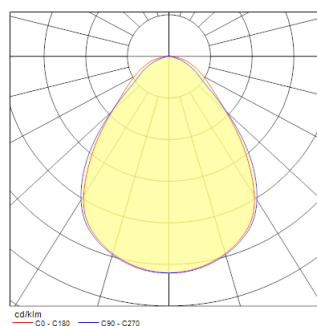

Műszaki eszközök

Méretetek (mm)

Fotometriák

Distance [m]	Cone diameter [m]	Beam angle [°]	Beam diameter [m]	Beam diameter [ft]	Illuminance [lx]
0.5	0.90 0.96	81°	0.90	2.95	891
		82°	0.94	3.08	844
		83°	0.98	3.21	797
1.0	1.80 1.72	81°	1.80	5.91	220
		82°	1.88	6.15	207
		83°	1.96	6.40	194
1.5	2.70 2.59	81°	2.70	8.86	96
		82°	2.84	9.34	90
		83°	2.98	9.81	84
2.0	3.60 3.45	81°	3.60	11.81	59
		82°	3.76	12.34	55
		83°	3.92	12.87	51
2.5	4.50 4.32	81°	4.50	14.76	46
		82°	4.68	15.31	43
		83°	4.86	15.86	40
3.0	5.40 5.16	81°	5.40	17.71	38
		82°	5.64	18.36	35
		83°	5.88	19.01	32