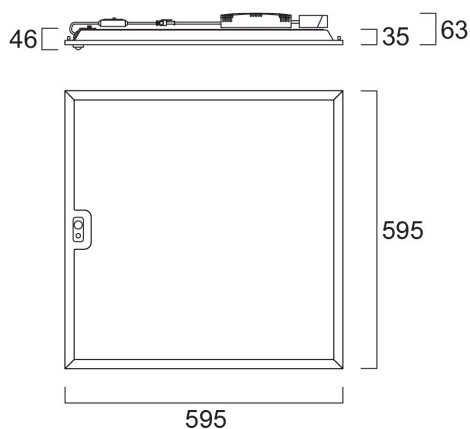

START Panel UGR19 600x600 3400-4500lm 830/840 PIR

Cikkszám 0048095

SYLVANIA

STARTTM

START Panel is a range of recessed integrated LED panels for general indoor lighting applications such as breakout areas, offices and meeting rooms. Supplied with integrated PIR (infra-red) sensor for automatic on-off presence control. With the help of DIP Switch multiple lumen outputs can be set up in 4 steps and with the CCT switch the customer is enabled to switch between 3000K and 4000K colour temperatures (3000K: 26.5W 3400lm, 29W 3700lm, 31W 3900lm, 33W 4200lm, 34W 4300lm; 4000K: 26.5W 3600lm, 29W 3900lm, 31W 4100lm, 33W 4400lm, 34W 4500lm). Max. drive current: 850mA. The driver supports 0-10V, RX and PWM dimming. Lifespan: 100.000Hrs L80:B50; CRI 80; Efficacy up to: 136Lm/W; Glare control <19; IK03; IP40 (from the front); Class II; Tp(b) rated diffuser that may not burn at a speed of more than 50mm per minute. Max. installation height 4m.

Műszaki eszközök

Méretetek (mm)

Fotometriák

Distance [m]	Cone diameter [m]	Beam angle [°]	Beam diameter [m]	Beam diameter [ft]	Illuminance [lx]
0.5	0.90 0.96	81°	0.90	2.95	891
		82°	0.94	3.08	844
		83°	0.98	3.21	797
1.0	1.80 1.72	81°	1.80	5.91	220
		82°	1.88	6.15	207
		83°	1.96	6.40	194
1.5	2.70 2.59	81°	2.70	8.86	96
		82°	2.84	9.34	90
		83°	2.98	9.81	84
2.0	3.60 3.45	81°	3.60	11.81	59
		82°	3.76	12.34	55
		83°	3.92	12.87	51
2.5	4.50 4.32	81°	4.50	14.76	46
		82°	4.68	15.31	43
		83°	4.86	15.86	40
3.0	5.40 5.16	81°	5.40	17.71	38
		82°	5.64	18.36	35
		83°	5.88	19.01	32

Csomagolás

Termék EAN-kódja	5410288480954
Egyedi csomagolás hossza / magassága (cm)	62.7
Egyedi csomagolás szélessége (cm)	5.7
Egyedi csomagolás mélysége (cm)	60.0
DUN14 (belső)	15410288480951
Mennyiség egy külső csomagban	4
Gyűjtő csomagolás hossza / magassága (cm)	64.0
Gyűjtő csomagolás szélessége (cm)	25.0
Gyűjtő csomagolás mélysége (cm)	61.8