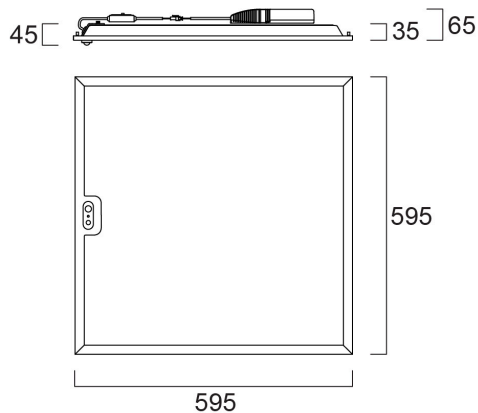

### Méretetek (mm)

## Csomagolás

Termék EAN-kódja	5410288480961
Egyedi csomagolás hossza / magassága (cm)	67.4
Egyedi csomagolás szélessége (cm)	5.5
Egyedi csomagolás mélysége (cm)	60.0
DUN14 (belső)	15410288480968
Mennyiség egy külső csomagban	4
Gyűjtő csomagolás hossza / magassága (cm)	67.7
Gyűjtő csomagolás szélessége (cm)	24.2
Gyűjtő csomagolás mélysége (cm)	61.8