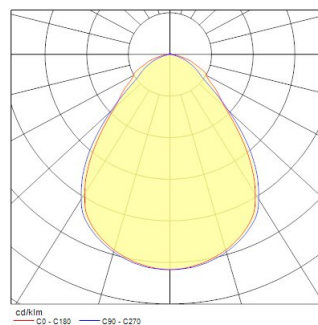

### Méretetek (mm)

### Fotometriák

0,5	0,91	E17	690
	0,96	E180 42°	1796
1,0	1,83	E17	2223
	1,73	E180 42°	449
1,5	2,74	E17	900
	2,59	E180 42°	200
2,0	3,65	E17	596
	3,45	E180 42°	131
2,5	4,57	E17	596
	4,32	E180 42°	78
3,0	5,48	E17	247
	5,18	E180 42°	54

Distance [m]    Cone diameter [m]    Illuminance [lx]

— C0 - C180 (Half beam angle: 91.9°)  
— C90 - C270 (Half beam angle: 94.9°)