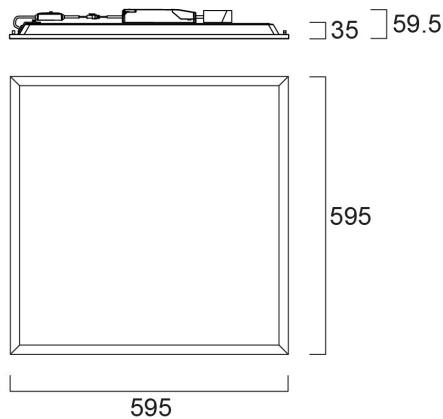

Műszaki eszközök

Méretek (mm)

Fotometriák

0,5	0,88 0,87	E17 E180 E180	41,4° 40,9°	943 200 204
1,0	1,76 1,73	E17 E180 E180	41,4° 40,9°	2387 500 513
1,5	2,64 2,60	E17 E180 E180	41,4° 40,9°	1048 1117 1131
2,0	3,53 3,46	E17 E180 E180	41,4° 40,9°	586 131 135
2,5	4,41 4,33	E17 E180 E180	41,4° 40,9°	377 80 83
3,0	5,29 5,20	E17 E180 E180	41,4° 40,9°	262 54 57

Distance [m] Cone diameter [m] Illuminance [lx]

— C0 - C180 (Half beam angle: 61,9°)
— C90 - C270 (Half beam angle: 62,8°)

START Panel UGR19 600x600 4700lm 830/840 SSA01D

Cikkszám 0048097

SYLVANIA

Általános adatok

Csomagolás

Termék EAN-kódja	5410288480978
Egyedi csomagolás hossza / magassága (cm)	62.8
Egyedi csomagolás szélessége (cm)	3.5
Egyedi csomagolás mélysége (cm)	60.0
DUN14 (belső)	15410288480975
Mennyiség egy külső csomagban	4
Gyűjtő csomagolás hossza / magassága (cm)	64.1
Gyűjtő csomagolás szélessége (cm)	16.2
Gyűjtő csomagolás mélysége (cm)	61.8