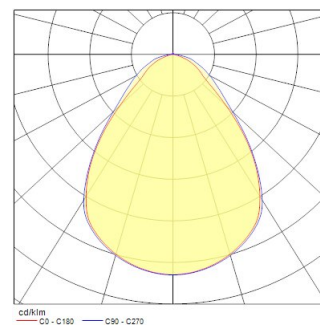

Műszaki eszközök

Méretek (mm)

Fotometriák

0,5	0,88 0,87	E17 E180 E180	41,4° 40,9°	943 200 204
1,0	1,76 1,73	E17 E180 E180	41,4° 40,9°	2387 500 513
1,5	2,64 2,60	E17 E180 E180	41,4° 40,9°	1048 1117 1131
2,0	3,53 3,46	E17 E180 E180	41,4° 40,9°	586 131 135
2,5	4,41 4,33	E17 E180 E180	41,4° 40,9°	377 80 83
3,0	5,29 5,20	E17 E180 E180	41,4° 40,9°	262 54 57

Distance [m] Cone diameter [m] Illuminance [lx]

— C0 - C180 (Half beam angle: 61,9°)
— C90 - C270 (Half beam angle: 62,8°)

START Panel UGR19 600x600 4700lm 830/840 SSA01D

Cikkszám 0048097

SYLVANIA

Általános adatok